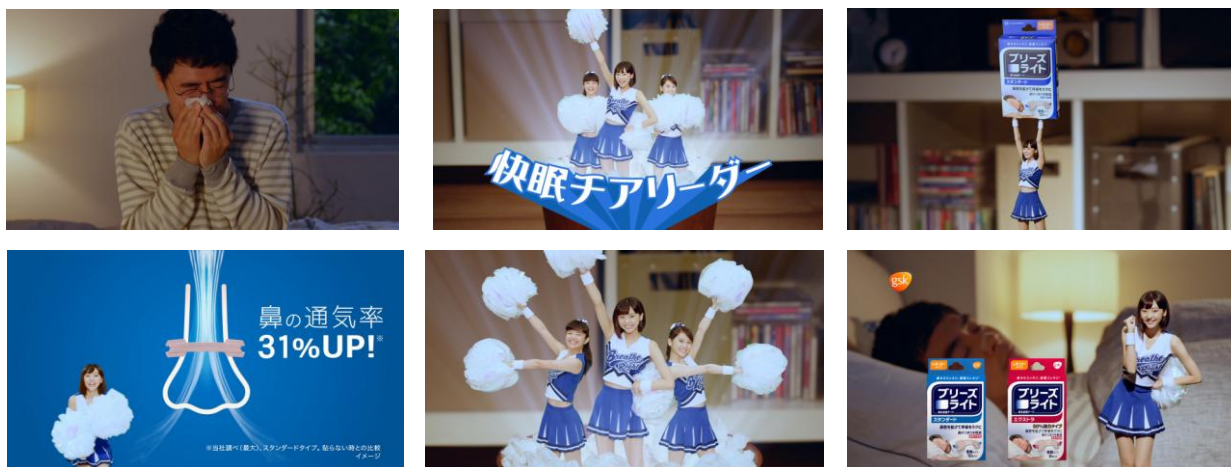

「快眠チアリーダー篇」

【「快眠チアリーダー篇」概要】

鼻を何度かんでも止まらない鼻水…。男性がため息交じりにティッシュを丸めて投げ込むと、ティッシュの山がもぞもぞ動きだし、小さな「快眠チアリーダー」達が登場！驚いた男性を気にせず、タワーになった武田チアリーダーの手には『ブリーズライト』が。「ハレー！ハレー！はなに！」と勢い良く『ブリーズライト』を貼られ、「拡がれー！拡がれー！び・こ・う！」、「すっきり！ぐっすり！ねむれ！」と応援を受けると、あっという間に男性は夢の中へ。

【「快眠チアリーダー篇」撮影エピソード】

チアリーダー姿の武田さんがカメラ前に立つと、スタジオ内に大きなよめきが。「脚長〜い！」「かわい〜！」。超ミニのユニホームをスラリとしたスタイルで見事に着こなしてた武田さんに、スタジオ中が釘付け。チアリーダーが小さくなって登場するシーンのスタンドインは「リカちゃん人形」でしたが、脚が長く、腰の高いリカちゃんに負けないプロポーションでした。

チアはサブキャストの2人にチア経験者を起用し、撮影当日は武田さんの演技指導も彼女達にお願いしました。武田さんはとても覚えが早く、チアリーディングのシーンもほぼNG無しで乗り切っていました。

今回の撮影はカット数が多く、撮影は夜更けまでかかりましたが、武田さんは最後のカットまで、変わらぬ弾けるような笑顔で、プロ根性を見せてくれました。最後のカットが見事に決まって「お疲れさま〜」と声がかかった時の、ほっとしたような表情も印象的でした。

【『ブリーズライト』WEB サイト及び YouTube 公式チャンネル】

「快眠応援団篇」、「快眠チアリーダー篇」は下記の『ブリーズライト』WEB サイト及び YouTube 公式チャンネルでご覧いただけます。また、WEB サイトでは、「いい眠りのための3つのヒント」をはじめとしたコンテンツもご用意しています。

■『ブリーズライト』WEB サイト：<http://www.gds.breatheright.jp/ouen.html>

■YouTube 公式チャンネル：<https://www.youtube.com/channel/UCHh-WwSp6jBmHk5DRhd7Lcg/featured>