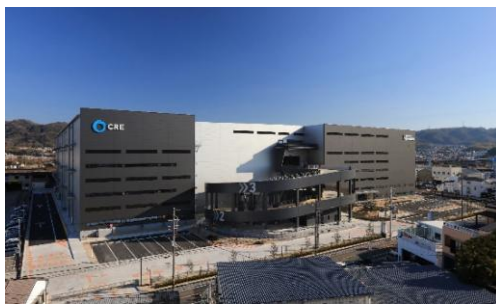

19 ロジスクエア大阪交野 2021年1月竣工