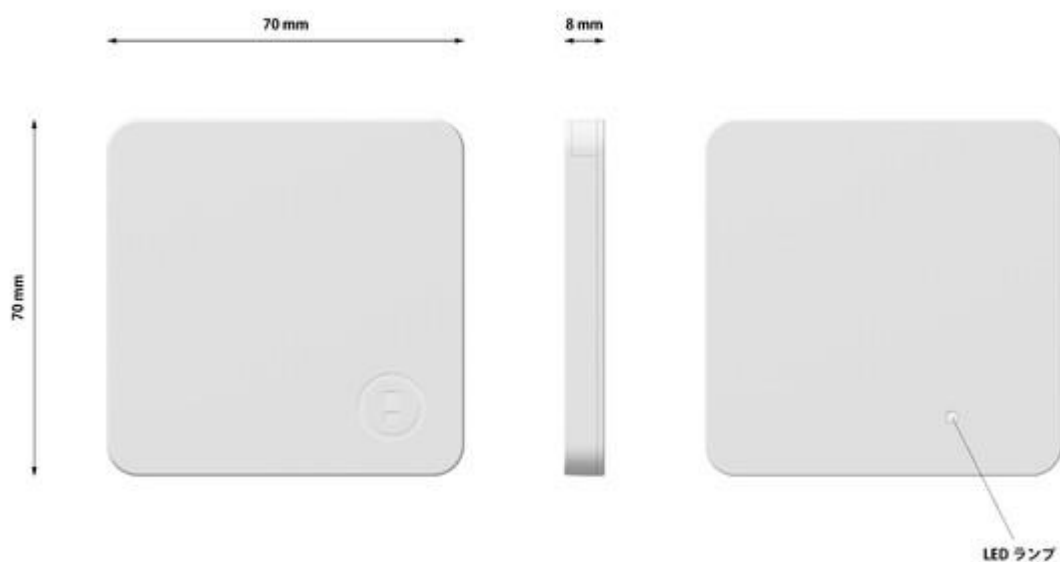

※表記サイズは 2015 年 8 月時点見込

ゲートウェイ

※表記サイズは 2015 年 8 月時点見込

	センサー	ゲートウェイ
外形 (H×W×D) ※1	70mm×70mm×8mm	50mm×70mm×25mm
重量 ※1	55 g	110 g
主要機能	<ul style="list-style-type: none"> 傾きや速度の検知 ゲートウェイとの通信 	<ul style="list-style-type: none"> 異常検知時に内蔵スピーカーから警報音再生 センサー、ご自宅のインターネット環境との通信
バッテリー/電源	交換式電池 (CR3032を2個で700日程度使用可 ※2)	AC 100V
通信方式	ゲートウェイとの通信：BLE (Bluetooth Low Energy)	<ul style="list-style-type: none"> センサーとの通信：BLE ご自宅のインターネット環境との通信：Wi-Fi (通信規格：IEEE802.11b/g/n 2.4GHz) (暗号化方式：WPA2-AES)
対応予定OS	iOS 7以上 / Android 4.0以上	
付属品等	<ul style="list-style-type: none"> 取扱説明書 埃除去用クリーナー 	取扱説明書
対応窓 ※3	上げ下げ窓、オーニング窓、縦/横滑り出し窓、内/外倒し窓、片開き窓、ルーバー窓、引違い窓	-