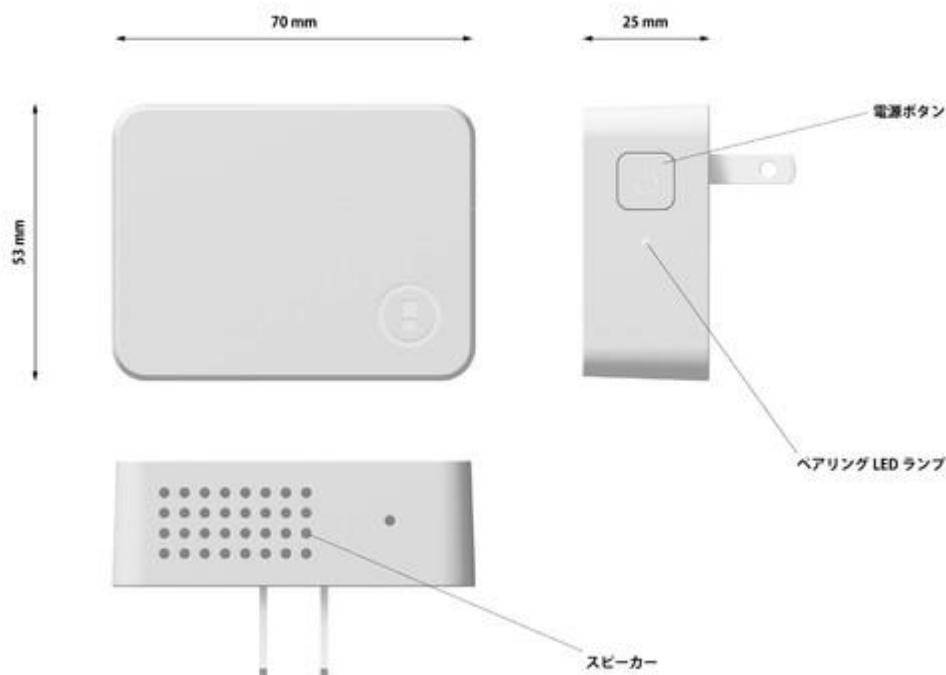

<仕組み>

Secual は、センサー、ゲートウェイ、スマホアプリから成り立っています。窓やドアに設置したセンサーが、振動や衝撃、開閉を検知し、ゲートウェイとスマホ上の専用アプリに通知します。ゲートウェイは大音量の警戒アラームで、侵入犯を威嚇します。また、アプリを使用することで侵入を早期に検知し、事前に登録したグループ（例えば「家族」や「ご近所」）に簡単に一斉通知でき、警戒の呼びかけや状況確認を依頼することができます。

※表記サイズは 2015 年 8 月時点見込

ゲートウェイ

※表記サイズは 2015 年 8 月時点見込

	センサー	ゲートウェイ
外形 (H×W×D) ※1	70mm×70mm×8mm	50mm×70mm×25mm
重量 ※1	55 g	110 g
主要機能	<ul style="list-style-type: none"> 傾きや速度の検知 ゲートウェイとの通信 	<ul style="list-style-type: none"> 異常検知時に内蔵スピーカーから警報音再生 センサー、ご自宅のインターネット環境との通信
バッテリー/電源	交換式電池 (CR3032を2個で700日程度使用可 ※2)	AC 100V
通信方式	ゲートウェイとの通信：BLE (Bluetooth Low Energy)	<ul style="list-style-type: none"> センサーとの通信：BLE ご自宅のインターネット環境との通信：Wi-Fi (通信規格：IEEE802.11b/g/n 2.4GHz) (暗号化方式：WPA2-AES)
対応予定OS	iOS 7以上 / Android 4.0以上	
付属品等	<ul style="list-style-type: none"> 取扱説明書 埃除去用クリーナー 	取扱説明書
対応窓 ※3	上げ下げ窓、オーニング窓、縦/横滑り出し窓、内/外倒し窓、片開き窓、ルーバー窓、引違い窓	-