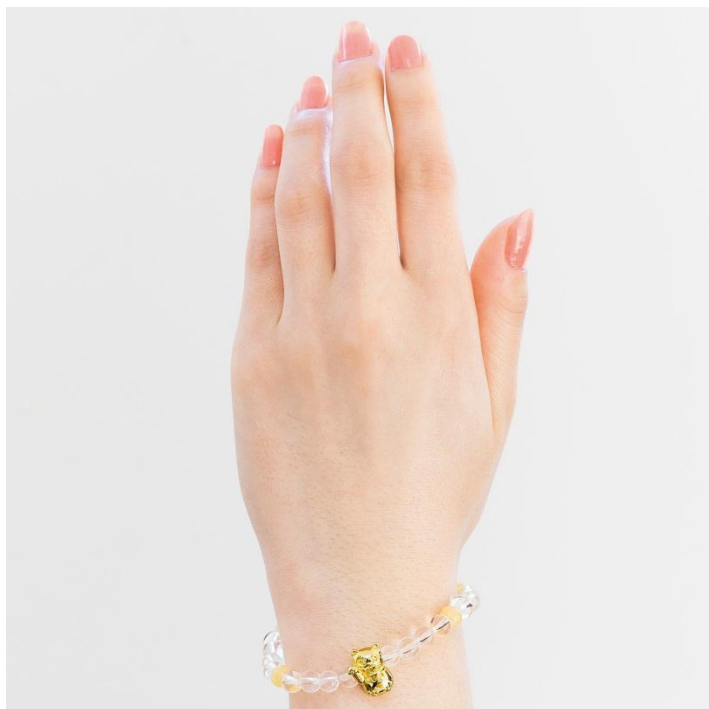

手首でキラリと招き猫が存在感をアピールします。キンキラバージョンのツンデレにゃんを、毎日のおともに連れて行ってにゃん。

【NEW】ツンデレにゃんの招福開運 天然石ブレスレットの会

月1個 ¥2,070 (+8% ¥2,230) →うち 63円は「フェリシモの猫基金」として運用されます。(基金部分は非課税)

・素材 / すず合金(すず・銅など/18金メッキ、すず・銅・亜鉛メッキ、ピンクゴールドメッキ)、