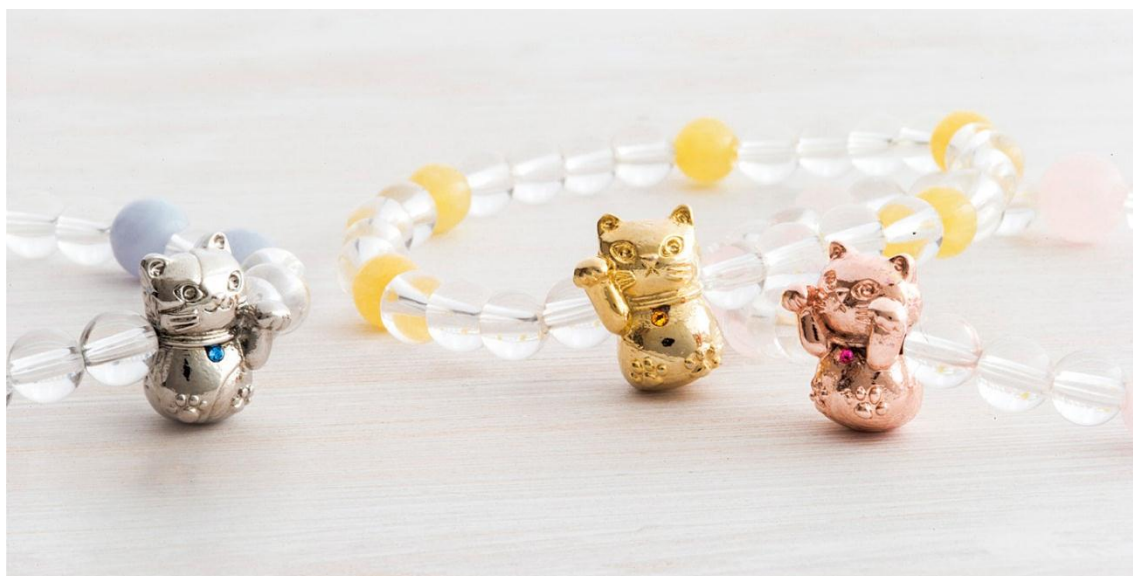

使い方はとても簡単。猫があけてしまった網戸の穴に、シートを押し付けるだけです。

	<p>Check!</p> <p>表面のきのこ状の突起の先端が、網戸の目に引っかかる構造。手軽に貼れて、はがれにくい!</p>	
--	--	--

シートの表面がきのこ状の突起になっており、網戸の目に引っかかり固定されます。手軽に貼れて、はがれにくい構造です。

床やカーテンにうつる猫のシルエットもいやされます。

こんな風にいたずらされて、あいてしまった穴も、もう大丈夫!?

セット内容

【NEW】ガリッ!と猫が遊んだ 穴あき網戸をふさぐ 影ニャーシートの会

1セット ¥890 (+8% ¥959) →うち 27円は「フェリシモの猫基金」として飼い主のいない動物の保護と里親探し活動、野良猫の過剰繁殖防止活動(TNR活動)などに活用されます。

- ・セット内容 / 網戸補修シート5枚(猫形シート2枚、ちょう形シート3枚)
- ・素材 / 面ファスナー(マジクロス(R)): ナイロン、ポリプロピレン
- ・サイズ / 猫形シート〈縦長タイプ〉: 縦約 13.5cm、横約 9cm 猫形シート〈横長タイプ〉: 縦約 7.5cm、横約 16.5cm ちょう: 縦約 3cm、横約 4cm

※「マジクロス(R)」は伸和株式会社の登録商標です。

※この商品は、お申し込みいただいた月だけお届けします。

(日本製)

商品の詳細とお申し込み >>> <http://www.feli.jp/s/pr160711/2/>

【NEW】 ツンデレにゃんの招福開運 天然石ブレスレットの会

ニャシュマロなどでも大人気な猫部のキャラクター「ツンデレにゃん」が、招き猫になったブレスレットです。

デザインは3種類。招き猫が上げている手と、天然石により、それぞれに異なる招福開運の願いが込められています。

イエロー：招き猫は右手をあげて、お金を招いています。天然石は金運アップのお守りのハニージェイド。

ブルー：招き猫は左手をあげて、人を招いています。天然石は深くやさしいやしのエネルギーのブルーレースアゲート。

ピンク：招き猫は両手を上げて、お金と人の両方を招いています。天然石は女性らしい輝きをもたらすローズクォーツ。

透明の石は、すべて水晶を使用しています。

招き猫には、スワロフスキーを使用した鈴がアクセントになっています。