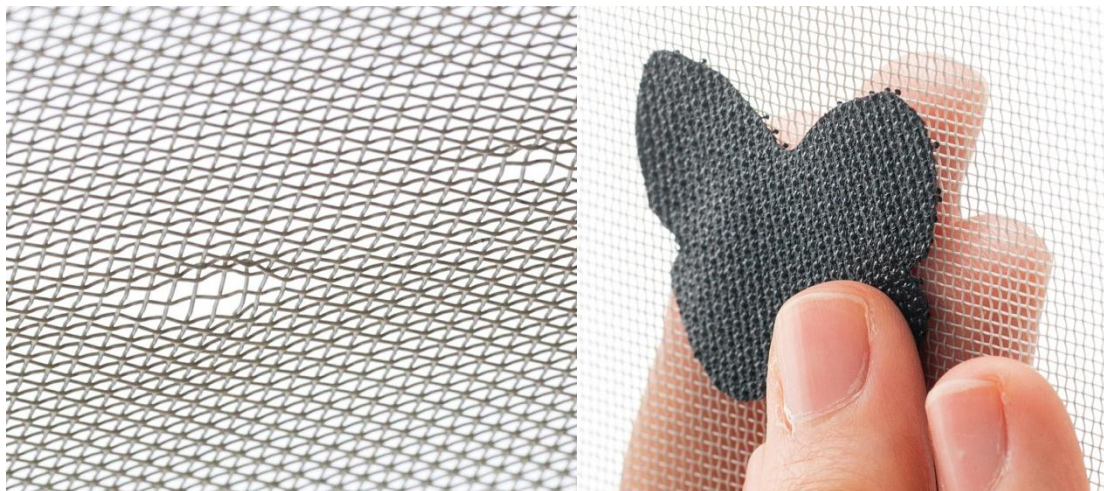

『フェリシモ猫部』が、網戸の穴を猫の形でかわいくふさぐ
「影ニャーシート」や、招き猫+天然石の「招福開運ブレスレット」
など基金付き新商品を発表

猫が網戸にいたずらした穴を、かわいく補修できる

『フェリシモ猫部』は、「ガリッ！と猫が遊んだ 穴あき網戸をふさぐ 影ニャーシートの会」や「ツンデレにゃんの招福開運 天然石ブレスレットの会」など、基金付き新商品のウェブ販売を7月7日より開始しました。「影ニャーシート」は、猫が網戸にいたずらしてあけた穴をふさぐシート。猫の影のシルエット（＝影ニャー）や、蝶の形をしたシートが、穴を簡単にかわいくふさぎます。「天然石ブレスレット」は、天然石に招き猫をあしらひ、招福開運を願うブレスレットです。これらの商品のお買い上げ金額の一部は、飼い主のいない動物の保護と里親探し活動、野良猫の過剰繁殖防止活動などに運用されます。

■「影ニャーシート」など新商品を『フェリシモ猫部』ブログで見る

>>> <http://www.feli.jp/s/pr160711/1/>

【NEW】 ガリッ！と猫が遊んだ 穴あき網戸をふさぐ 影ニャーシートの会

猫の影（＝影ニャー）と、蝶の形をしたシートです。猫が網戸にいたずらしてあけてしまった穴をかわいくふさぐことができます。企画時には、猫を飼っている方々へアンケート実施して、デザインやそのサイズを決定しました。「みにゃさまの網戸の穴のサイズはいかがですか？」と網戸の穴の大きさを調査したところ、「直径2cm以内の穴が開いている」という声が一番多く、小さな穴に対応しやすいサイズとして蝶のデザインとしました。続いて、「直径2～5cmの穴が開いている」という声が多く、少し大きめの穴には、猫の影（＝影ニャー）のシルエットでふさぐことができるようにデザインしています。

使い方はとても簡単。猫があけてしまった網戸の穴に、シートを押し付けるだけです。

	<p>Check!</p> <p>表面のきのこ状の突起の先端が、網戸の目に引っかかる構造。手軽に貼れて、はがれにくい!</p>	
--	--	--

シートの表面がきのこ状の突起になっており、網戸の目に引っかかり固定されます。手軽に貼れて、はがれにくい構造です。

床やカーテンにうつる猫のシルエットもいやされます。

こんな風にいたずらされて、あいてしまった穴も、もう大丈夫!?