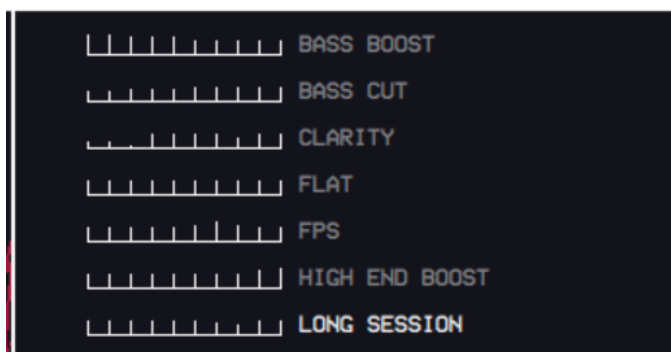

【プリセット】

BASS BOOST: 低音/低周波数を増幅してサウンドにより力強い低音を追加しました。

BASS CUT: 低音をカットしました。低音が出すぎることなく聞くことができます。

CLARITY: 低音といくつかの高い周波数を下げてオーディオサウンドをより明確にしました。

FLAT: EQ なしのフラットなサウンドです。

FPS: 1KHz から 4KHz にかけて増幅することで FPS ゲームに不可欠な銃の音を引き出すサウンドにしました。

HIGH END BOOST: より高い周波数を増幅しました。

LONG SESSION: 高周波数の一部を切ることで、長いセッションでゲームをする際に音を聞くのに疲れにくいメリットがあります。