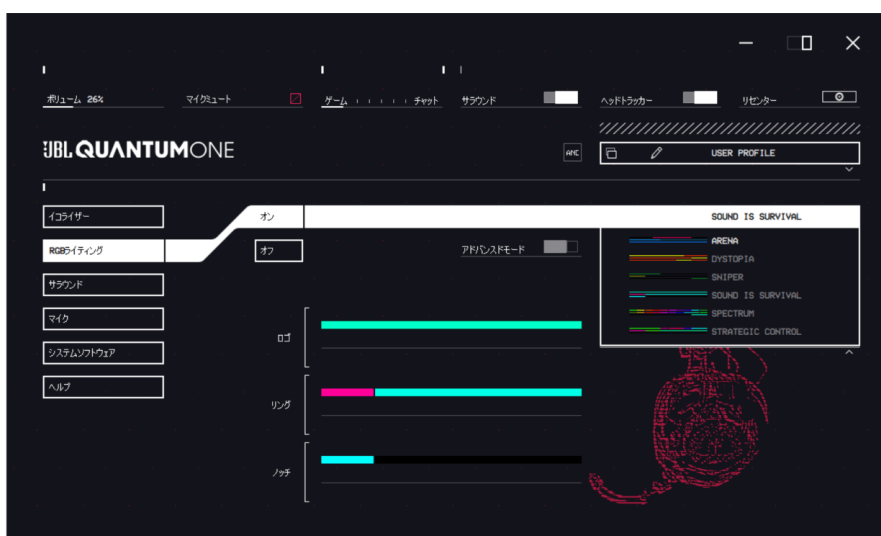

## ■ヘッドセット本体のイヤークップを鮮やかに光らせる RGB ライティングに対応

「JBL Quantum ONE / 800」ではイヤークップの JBL ロゴ部分など複数エリアを光らせる RGB ライティングに対応しています。「Quantum ENGINE」でデフォルト設定（Quantum ONE は 6 種類、Quantum 800 は 5 種類）の光り方をお楽しみいただくことができると同時に、アドバンスドモードではご自身のお好みのカラーや光り方をカスタマイズして作成、保存することも可能です。