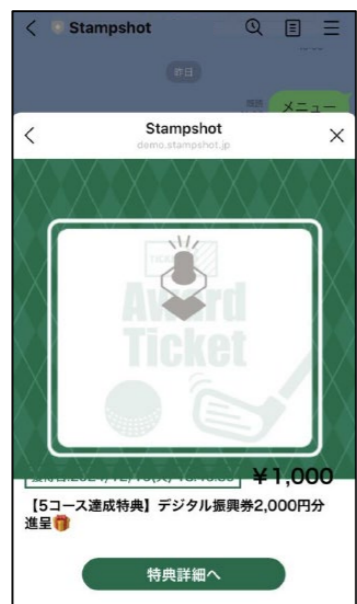

## 操作方法

① Stampshotトーク画面からアカウント情報を表示

② 「特典を表示する」をタップ

③ ユーザー情報を入力 ※初回のみ

④ 利用金額を選択 (1,000円単位)

⑤ 電子スタンプを押印してもらおう (店舗側操作)

⑥ トーク画面に使用の通知が届きます

## 注意事項

- デジタル振興券は1,000円単位で利用することができます。
- 利用の際におつりは出ません。
- デジタル振興券の有効期限は個人のスタンプカードの有効期限に準じます。期限内に利用されない場合、デジタル振興券は失効します。  
※新規利用キャンペーン1,000円分は2025年3月31日まで
- 詳細はいちはらゴルフ場巡り33特設ウェブサイトをご覧ください。