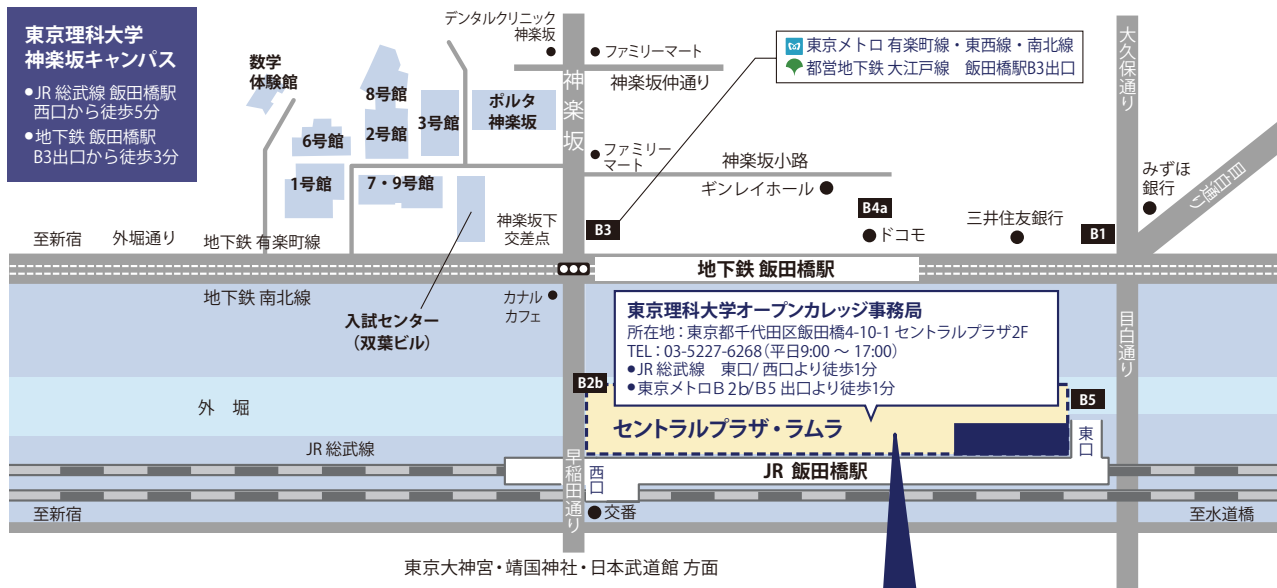

# ACCESS MAP

アクセスマップ

東京理科大学オープンカレッジは、ビジネスの拠点の中心部にある東京・飯田橋で開講しています。主に使用するセントラルプラザ・ラムラは、飯田橋駅直結の通学しやすい場所に立地し、学びやすい環境です。様々な大きさの教室やグループワークに使えるサイズのセミナー室、そして交流の場となるラウンジなどを設けています。オープンな教育環境は、ビジネスパーソンを含め、学ぶ人々の知的好奇心を高め、新たな刺激を生み出していきます。

## セントラルプラザ・ラムラ 内部地図