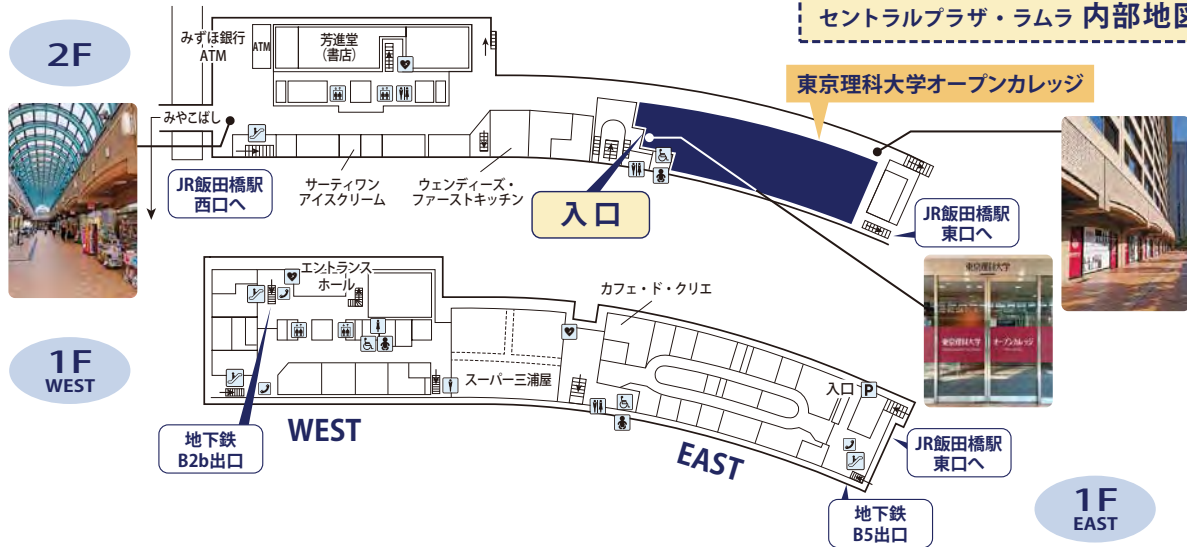

# ACCESS MAP

アクセスマップ

東京理科大学オープンカレッジは、ビジネスの拠点の中心部にある東京・飯田橋で開講しています。主に使用するセントラルプラザ・ラムラは、飯田橋駅直結の通学しやすい場所に立地し、学びやすい環境です。様々な大きさの教室やグループワークに使えるサイズのセミナー室、そして交流の場となるラウンジなどを設けています。オープンな教育環境は、ビジネスパーソンを含め、学ぶ人々の知的好奇心を高め、新たな刺激を生み出していきます。

## セントラルプラザ・ラムラ 内部地図