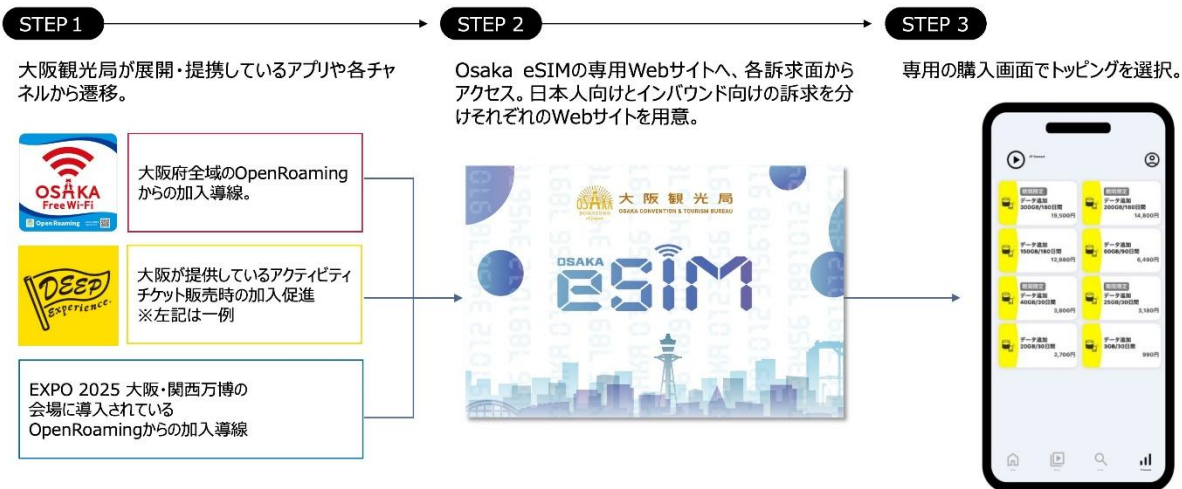

■ 「Osaka eSIM」 利用手順

詳細はこちら(<https://povo.jp/osaka-esim/>)

訪日観光客向けの詳細はこちら(<https://povo.jp/osaka-esim/en/>)

■ 「Osaka eSIM」 トッピング一覧 (3月24日時点)

トッピング名	料金
データ使い放題 (3日間)	790円
データ使い放題 (24時間)	330円
データ使い放題 (6時間)	250円
データ使い放題 (2時間)	180円

※ラインアップは今後変更の可能性があります。

■ 「Osaka eSIM」 加入キャンペーン

対象者	キャンペーン内容
国内住居者	初回トッピング購入で「データ使い放題(24時間)」コードプレゼント
訪日観光客	新規登録時に「データ使い放題(24時間)」自動適用