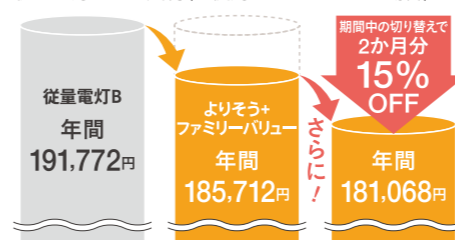

よりそう+ファミリーバリュー 2か月分15%OFF適用の場合

子育てファミリーや二世帯・三世帯ファミリーなど、大人数ファミリーにぴったり! 季節や時間にかかわらず、日中も多く電気をご使用になる(400kWh以上)お客さま向け!

1年間で **10,704円**おトク!

従量電灯Bと比較した場合

従量電灯B 50A契約(ご使用量が400kWhの場合)