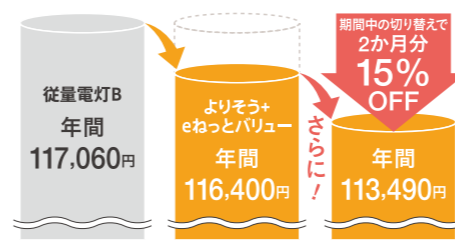

プラン切り替えで月々の電気料金がおトクに!

いまがカエドキ キャンペーン

2024 6/3(月) ~ 2024 7/31(水)

キャンペーン期間中に
対象プランに切り替えの方

2か月分
15% OFF

エントリー要! よりそうeねっと会員
かつ自由料金プランご契約の方

抽選で最大
10,000
ポイントが当たる!

合計
40,000
名さま

詳しくは
中面へ

特典**1** キャンペーン期間中に対象プランに切り替えの方は、電気料金が

- よりそう+eねっとバリュー ●よりそう+ファミリーバリュー
- よりそう+ナイト&ホリデー ●よりそう+スマートタイム ●よりそうB動力プラン

2か月分15%OFF

電気料金プランの切り替えは今がチャンス。おトクがずっと続きます。

よりそう+eねっとバリュー 2か月分15%OFF適用の場合

従量電灯Bよりもおトクに! よりそうeねっとご加入でさらにおトクに! ご使用量にかかわらず、毎月一律55円おトクになります。

1年間で **3,570円**おトク!

従量電灯Bと比較した場合

従量電灯B 30A契約(ご使用量が260kWhの場合)

よりそう+ファミリーバリュー 2か月分15%OFF適用の場合

子育てファミリーや二世帯・三世帯ファミリーなど、大人数ファミリーにぴったり! 季節や時間にかかわらず、日中も多く電気をご使用になる(400kWh以上)お客さま向け!

1年間で **10,704円**おトク!

従量電灯Bと比較した場合