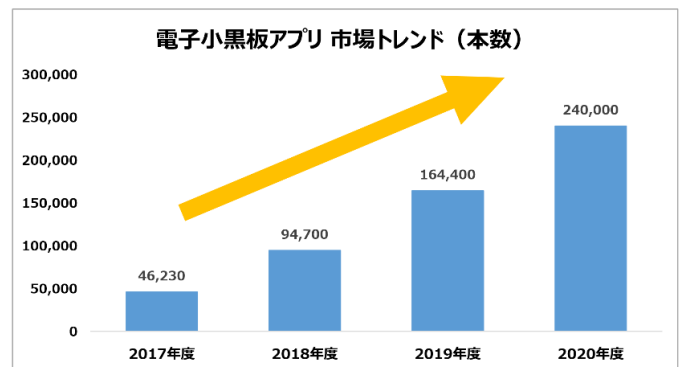

市場規模は2018年度見込みで対前年比約2倍、2020年までの3年間で約5倍と大幅に拡大する見込みです。また、現在ではおよそ54%の建設企業が電子小黒板を導入または検討しており^{※2}、2020年には8割の現場への導入が期待されています。

※1 出典：(株)テクノ・システム・リサーチ

※2 建設通信新聞調べ

※ 蔵衛門はルクレの登録商標です

※ その他記載されている会社名および製品名は、各社の商標または登録商標です