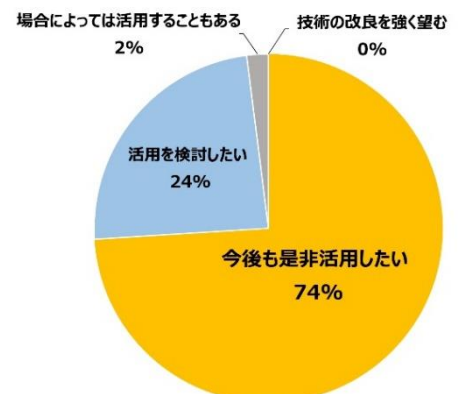

■今後も活用したい&活用を検討 98%！

新技術活用評価会議事務局発行の活用効果調査結果によると、“今後「葎衛門電子小黒板シリーズ」を工事に活用していきたいか”という調査項目に対し、「今後も是非活用したい」または「活用を検討したい」と回答したユーザーは98%にのびました。