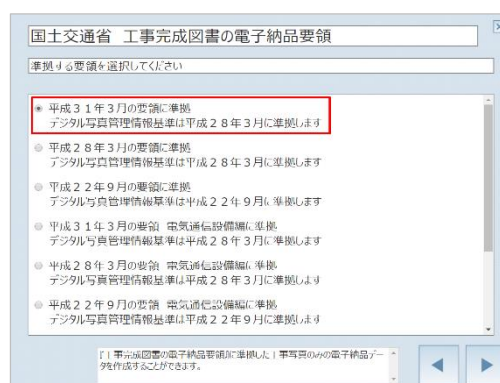

※対応要領の詳細 : <https://www.koujishashin.com/product/compare/>