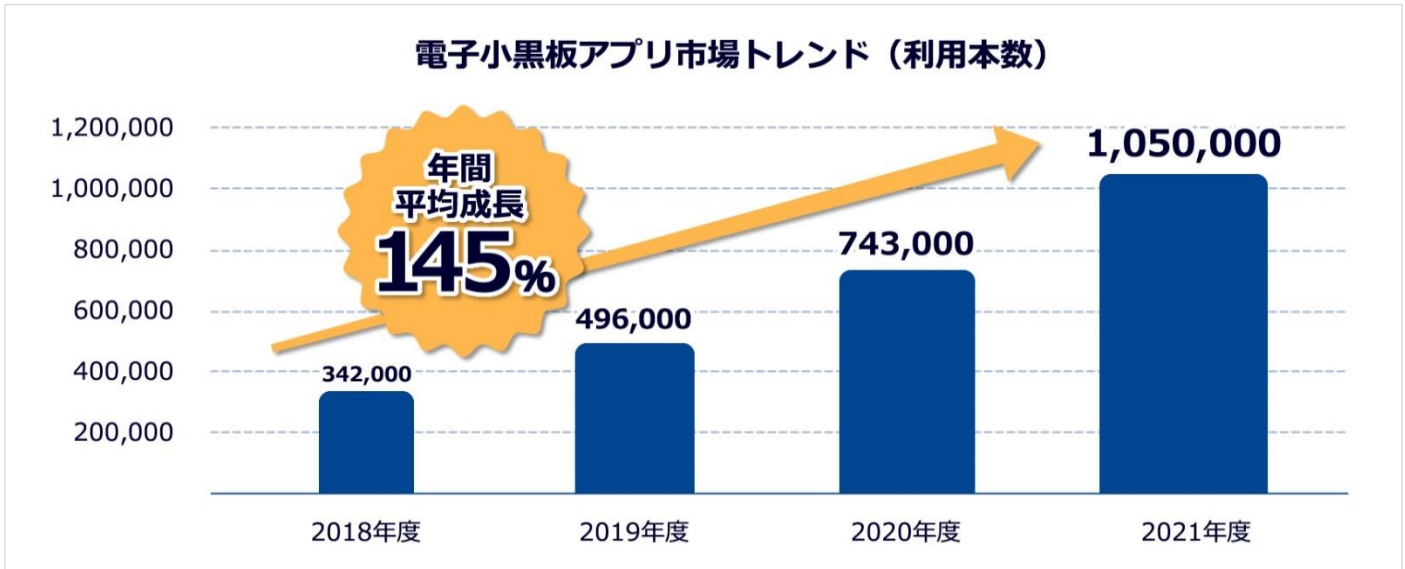

②「NETIS」最高レベルVEの評価

「蔵衛門電子小黒板シリーズ」が国土交通省の新技术情報提供システム「NETIS」において^{※3}最高レベルVEの評価となり、人件費削減、作業時間短縮、品質および安全性の向上に効果的な製品であると認められたことで、更なる信頼獲得に繋がりました。

③利用シーンと利用法の拡大

従来の工事現場での利用以外にも建材製造や林業のシーンでも利用が広がり、新たなユーザーを獲得。利用法においても、撮影（現場監督）と台帳作成（事務職員）の分業による利用が可能 became ため、働き方改革に積極的な企業での導入が進みました。

2019年度 電子小黒板アプリ市場シェア 利用本数

【国交省の電子小黒板“原則導入”発表で加速する市場成長】

電子小黒板は国土交通省が2017年2月に直轄工事で認可してから3年を迎え、2019年度以降に発注する営繕工事では、電子小黒板が原則導入となりました。市場規模は2019年度496,000本と対前年比144.8%へ増加が見込まれ、2018年度から2021年度の4年間でも、平均145%への成長が予測されています^{※1}。今後はオリンピックを終えて、維持・修繕の現場での利用が増えるとみられており、AIによる画像解析技術が加わることで、さらなる効率化ツールとなり、市場規模は大きく拡大すると予想されます。