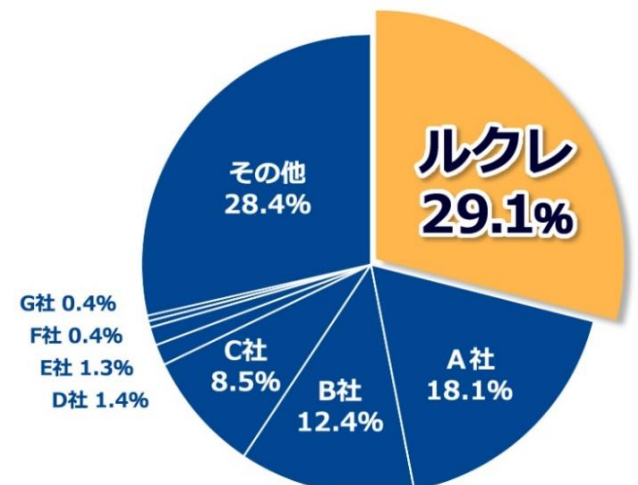

お客様からのお問合せ「くらすもん☆オンライン」：03-4500-6702

公式サイト「蔵衛門.com」：<https://www.kuraemon.com/>

【蔵衛門電子小黒板シリーズNO.1の理由】

電子小黒板の市場が拡大する中で、ルクレがトップシェアを獲得した要因として3つの点が挙げられます。

①現場ニーズと合った新製品が好調

2019年1月に発売した「蔵衛門Pad」新製品3種類の導入が大きく進みました。なかでも堅牢な「蔵衛門Pad Tough」は衝撃に強いだけでなく、マイナス20℃から60℃の過酷な環境でも使うことができるため、現場のニーズと合った製品として利用が広がりました。

2019年度 電子小黒板アプリ市場シェア 利用本数

【国交省の電子小黒板“原則導入”発表で加速する市場成長】

電子小黒板は国土交通省が2017年2月に直轄工事で認可してから3年を迎え、2019年度以降に発注する営繕工事では、電子小黒板が原則導入となりました。市場規模は2019年度496,000本と対前年比144.8%へ増加が見込まれ、2018年度から2021年度の4年間でも、平均145%への成長が予測されています^{※1}。今後はオリンピックを終えて、維持・修繕の現場での利用が増えるとみられており、AIによる画像解析技術が加わることで、さらなる効率化ツールとなり、市場規模は大きく拡大すると予想されます。