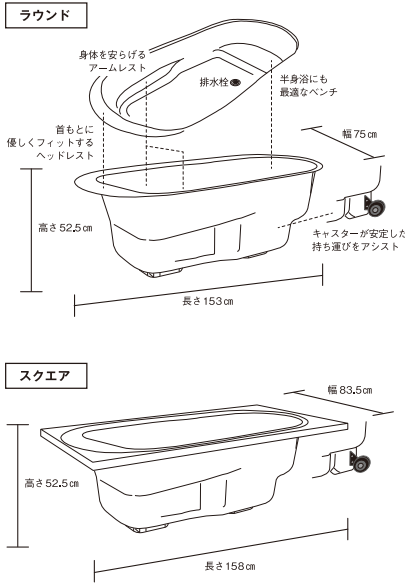

Color スクエアタイプも同様のカラーが選べます。※写真はラウンドのみです。

Option

電気ヒーター 湯沸かし太郎

¥37,950(税込)

湯沸かし太郎 SUNART社、水から適温 (40~42℃) になるまで、6~8時間程度必要です。

第二排水栓加工

¥15,400(税込)

底面の排水経路が確保できない場合、ホースを使って排水したい場所に便利です。 ※通常品は穴自体ありません。 ※位置上、完全には排水できません。

HAKOBUNE 製品詳細					
素材: DCP 樹脂		塗装: ウレタン塗装			
寸法 (mm) / 重量 (kg)					
タイプ	幅	長さ	高さ	重量	重量(キャスター付)
ラウンド	750	1530	525	13.6	15
スクエア	835	1580	525	16.6	18

設置時・水はり時の注意点: 事前に安定する場所を選んで、設置を行ってください。水はり後の湯船の移動は出来ませんので、使用後の排水がしやすい場所を選んで設置を行ってください。設置場所が芝生や砂など軟らかい場合は、地面で栓がふさがり、使用後の排水ができない場合がございます。設置時にスノコのようなマット(プラスチック製の硬いもの推奨)を敷いたり、栓の下部に小石を敷き詰める等して、事前に排水スペースを確保してください。**ご使用上のお願い:** 子供だけで使用しないでください。浴槽水浄化剤(風呂水浄化剤)浴槽水浄化保温装置(24時間風呂)高圧洗浄機を使わないでください。硫黄分、塩分、鉄分が含まれている温泉水は使用しないでください。浴槽を傷めるおそれがあります。**入浴剤について:** 中性で浴槽の底が見える程度の透明なものを選んでください。**お手入れのしかた:** 日常のお手入れは、シャワーをかけながらスポンジで軽くこすり、湯アカを洗い流します。やわらかい布で乾拭きすると水滴の跡が残らず、さらにキレイになります。**注意:**メラミンフォーム製スポンジのように研磨剤が含まれるスポンジは常用しないでください。汚れてしまったら…スポンジに浴室用中性洗剤を含ませ軽くこすって汚れを取り、シャワーで洗い流します。**電気ヒーターで湯沸かしをする場合:** 電気ヒーター(別売)の取扱 明書をよく読み、合わせて以下の注意事項を守って安全に使用してください。①ヒーターを水に入れたまま、浴槽に入らないでください。②空焚き防止のため、使用時は必ずヒーター部を水面に浸してから電源を ON にしてください。また電源 OFF 後、1 分程度は水面から出さないでください。③コントローラー は防水タイプではありません。使用時はポリ袋をかぶせる・ケースに入れるなどして、防水・夜露・水はね対策をしてください。

心地よさを追求したリラクゼーションバスユニット

長時間入浴しても身体の負担が少なく、リラックスできる浴槽形状が心も身体もゆっくり解きほぐします。

Type & Color

使い方や使う場所に合わせて選べる豊富なデザイン

Type 1 ラウンドタイプ+外塗装あり

いちばん軽量タイプで約15kg軽く持ち運びに便利。アウトドアやテントサウナの水風呂など使い方がいろいろ。

キャスター付き
運送費込
¥178,000(税込)

おしゃれな専用木枠とセット。特別な非日常を演出します。

サイズ:
W1582×D835×H460
材質:オーク無垢(自然系着色塗料使用)

キャスター付き
運送費込
¥258,000(税込)

※ただし北海道/沖縄/離島地域など、別途追加運賃が発生する場合がございます。

Urban life