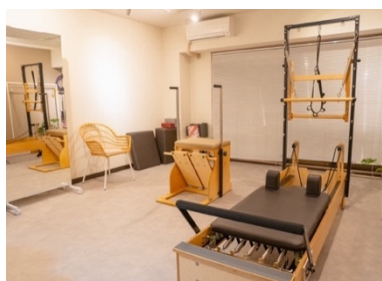

◆ 「unri pilates」調布ルームB 概要

2024年4月13日(土)にオープン！京王線 調布駅 徒歩1分！

店舗名 : unri pilates 調布ルームB

住所 : 〒182-0024 東京都調布市布田1-43-3 オリエンタマンション209号

営業時間 : 平日 9:00~21:00 / 土日 7:30~20:30

※インストラクターのシフト状況により変動有

定休日 : 祝日

詳細や体験レッスンの申し込みはこちら : <https://unri.jp/>