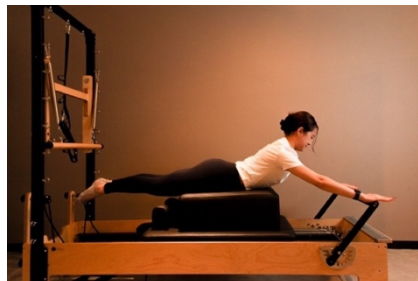

プレスリリース
報道関係者各位

2024年3月15日
株式会社 BEVARY

京王線調布駅 徒歩1分！
プライベートピラティススタジオ「unri pilates」の調布2号店が
2024年4月13日オープン決定！

プライベートピラティススタジオ「unri pilates (アンリ ピラティス)」を運営する、株式会社 BEVARY (本社：東京都調布市、代表取締役：村田美幸)は、調布エリアに3店舗目となる「unri pilates」調布ルームBを2024年4月13日(土)にオープンいたします。