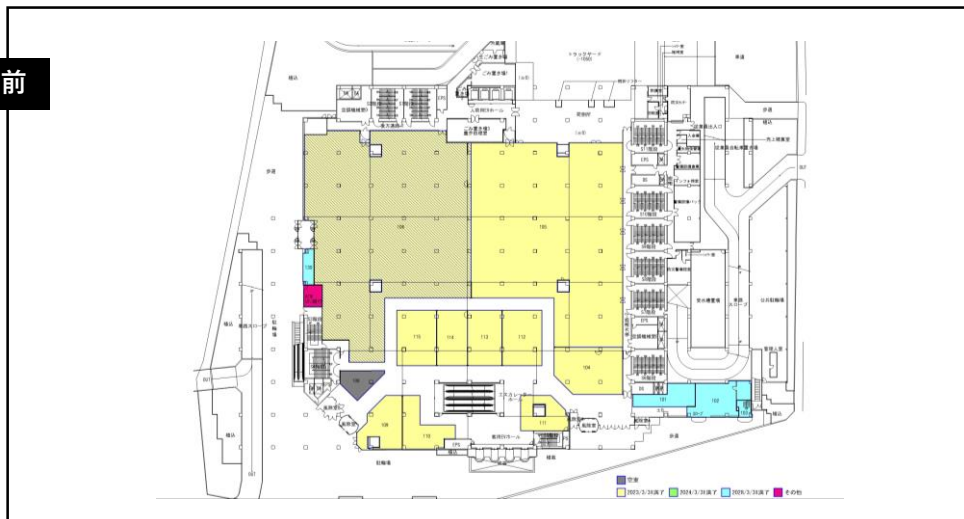

利便性と視認性に配慮した空間造り

利便性と視認性に配慮した空間造り

- 核テナントの顔が各入口からダイレクトに見えるゾーニングに変更
- 全ての入り口から来館を促し、施設内通行量の増加を図る
- エレベータ横にイベント・催事スペースを作り、テナントPR・イベントによる集客を創出

リニューアル前

リニューアル後

心地よい外観演出と館内空間の創出

壁面緑化とライトアップ演出

表面温度を下げる効果のある壁面緑化で、環境に配慮したデザインにリニューアル。
緑にあふれた居心地の良い空間を、夜はライトアップで魅力的に演出！