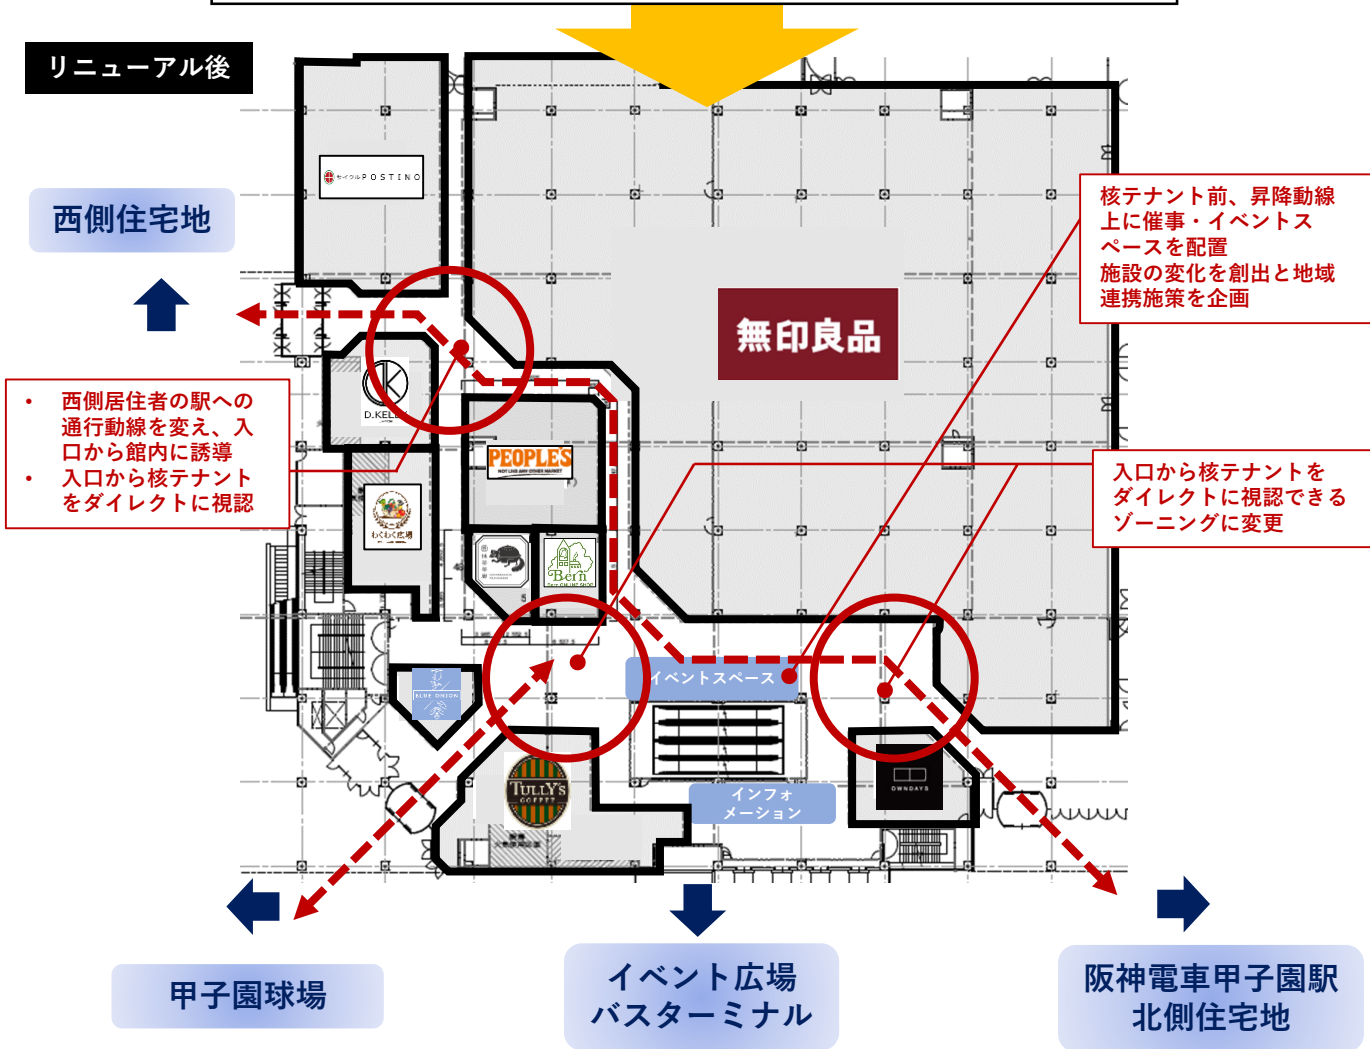

利便性と視認性に配慮した空間造り

利便性と視認性に配慮した空間造り

- 核テナントの顔が各入口からダイレクトに見えるゾーニングに変更
- 全ての入り口から来館を促し、施設内通行量の増加を図る
- エレベータ横にイベント・催事スペースを作り、テナントPR・イベントによる集客を創出

リニューアル前

リニューアル後

心地よい外観演出と館内空間の創出

壁面緑化とライトアップ演出

表面温度を下げる効果のある壁面緑化で、環境に配慮したデザインにリニューアル。
緑にあふれた居心地の良い空間を、夜はライトアップで魅力的に演出！