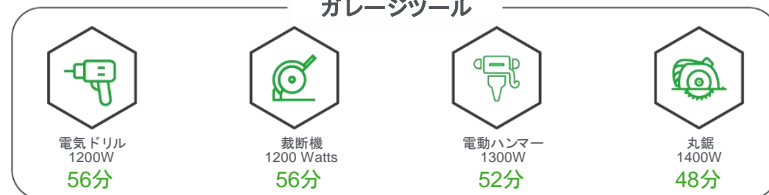

電子機器

ガレージツール

日常生活

充電時間 (0-80%)

100-120VAC、50/60Hz、1500W Max

AC充電

45分

12~60VDC/10A Max、600W Max

ソーラー充電

2.5時間

12VDC/10A、120W Max

車載充電器

9時間