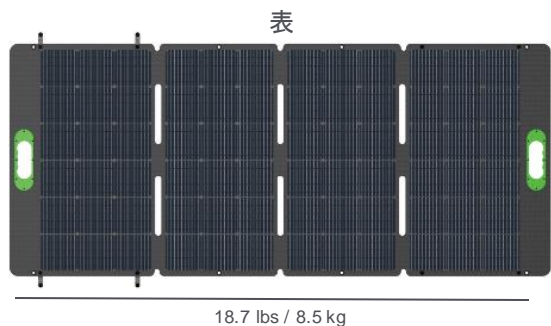

スペック

定格出力
200 W
動作電圧
18.24 V

電池タイプ
単結晶シリコン太陽電池, 10BB, 182
動作電流
12.06A

発電効率
23%
証明書
FCC / ROHS / CE / IP67

特徴

優れたポータビリティ
折りたたみ式

耐久性
IP67

汎用接続

一般

折りたたみ時寸法
19.4 x 30.8 x 0.8インチ / 494 x 782 x 20 mm
展開時寸法
71.7 x 30.8 x 0.2インチ / 1820 x 782 x 5 mm

重量
18.7 lbs / 8.5 kg
内箱のサイズ
34.3 x 22.6 x 3.3インチ / 872 x 573 x 83mm

保証
1年
動作温度
14 ~ 158°F / -10 ~ 70°C