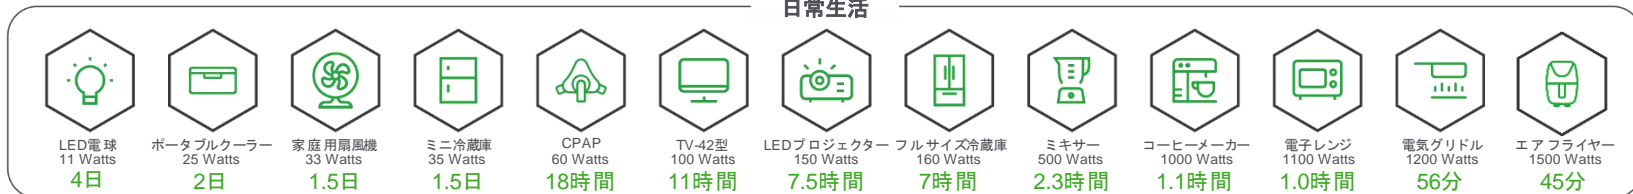

Bluetooth

Wi-Fi

APP

UPS

LEDライト

電子機器

ガレージツール

日常生活

充電時間 (0-80%)

100-120VAC、50/60Hz、1500W Max

AC充電

45分

12~60VDC/10A Max、600W Max

ソーラー充電

2.5時間

12VDC/10A、120W Max