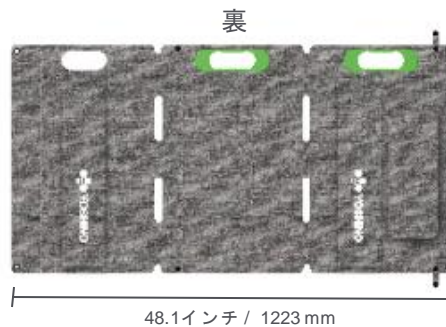

スペック

定格出力
100 W
動作電圧
18.24 V

電池タイプ
単結晶シリコン太陽電池, 10BB, 182
動作電流
6.03A

発電効率
23%
証明書
FCC / ROHS / CE / IP67

特徴

優れたポータビリティ
折りたたみ式

耐久性
IP67

汎用接続

一般

折りたたみ時寸法
15.9 x 24.9 x 0.8インチ / 404 x 633 x 20 mm
展開時寸法
48.1 x 24.9 x 0.2インチ / 1223 x 633 x 5 mm

重量
10.1 lbs / 4.6 kg
内箱のサイズ
29.3 x 19.1 x 3.3インチ / 725 x 485 x 83mm

保証
1年
動作温度
14 ~ 158°F / -10 ~ 70°C