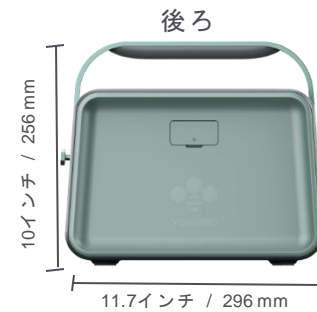

スペック

AC出力 (定格)
600W
AC出力 (最大)
1200W

電池容量
602Wh、18.6V、32.4Ah
バッテリータイプ
固体電池 Li-NCM 16.2Ah

サイクル寿命
4,000サイクル (80%以上の容量)
証明書
ETL / FCC / UN38.3 / MIC

コントロールパネル

AC出力
3口、100VAC、60Hz、合計660W
USB-A出力
2ポート、5VDC/2.4A、各ポート12W

12V DC出力
2ポート、12.6VDC/10A、合計126W
USB-C出力
5VDC/3A、9VDC/2.22A、12VDC/1.66A、20W Max

USB-C PD出力
5~15VDC/3A、20VDC/5A、100W Max

特徴

Bluetooth + Wi-Fi

APPサポート

LED ライト

外部温度&保護をサポート

放電温度
-10~60°C
短絡保護
過放電保護

充電温度
0~55°C

保管温度
-18~60°C

熱保護
過充電保護

使用湿度
最大90%
過電流保護
過電圧保護

GENERAL & ACCESSORIES

寸法
11.7 x 8 x 10インチ / 296 x 204 x 256 mm

正味重量
16.9 lbs / 7.7 kg

保証
5年

パッキングサイズ
15.2 x 11.6 x 13.5インチ / 385 x 294 x 342 mm

総重量
23.5 lbs / 10.7 kg

20FT / 40FT / 40HQ
660 / 1340 / 1568 pcs

パッケージ付属品
120W AC to DC充電アダプター(2本)/DC5521 to シガーソケット出力ケーブル(1.6ft/0.5m)
シガーソケット充電ケーブル(9.8ft/3m) / ソーラー充電ケーブルMC4 to XT60 (9.8ft/3m)