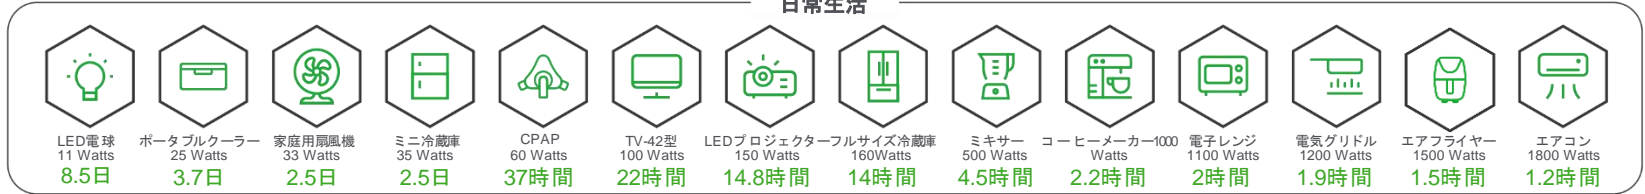

特徴

Bluetooth

Wi-Fi

APP

Smart Link

UPS

LEDライト

電子機器

ガレージツール

日常生活

充電時間 (0-80%)

100-120VAC、50/60Hz、1500W Max

AC充電

85分

12~60VDC/10A Max、600W Max

ソーラー充電