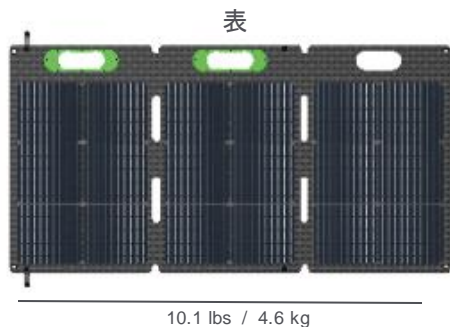

スペック

定格出力
100 W
動作電圧
18.24 V

電池タイプ
単結晶シリコン太陽電池, 10BB, 182
動作電流
6.03A

発電効率
23%
証明書
FCC / ROHS / CE / IP67

特徴

優れたポータビリティ
折りたたみ式

耐久性
IP67

汎用接続

一般

折りたたみ時寸法
15.9 x 24.9 x 0.8インチ / 404 x 633 x 20 mm
展開時寸法
48.1 x 24.9 x 0.2インチ / 1223 x 633 x 5 mm

重量
10.1 lbs / 4.6 kg
内箱のサイズ
29.3 x 19.1 x 3.3インチ / 725 x 485 x 83mm

保証
1年
動作温度
14 ~ 158°F / -10 ~ 70°C