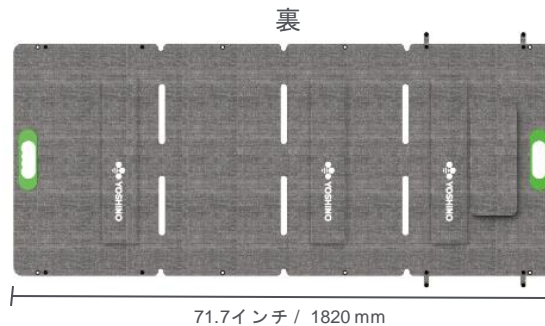

スペック

定格出力
200 W
動作電圧
18.24 V

電池タイプ
単結晶シリコン太陽電池, 10BB, 182
動作電流
12.06A

発電効率
23%
証明書
FCC / ROHS / CE / IP67

特徴

優れたポータビリティ
折りたたみ式

耐久性
IP67

汎用接続

一般

折りたたみ時寸法
19.4 x 30.8 x 0.8インチ / 494 x 782 x 20 mm
展開時寸法
71.7 x 30.8 x 0.2インチ / 1820 x 782 x 5 mm

重量
18.7 lbs / 8.5 kg
内箱のサイズ
34.3 x 22.6 x 3.3インチ / 872 x 573 x 83mm

保証
1年
動作温度
14 ~ 158°F / -10 ~ 70°C