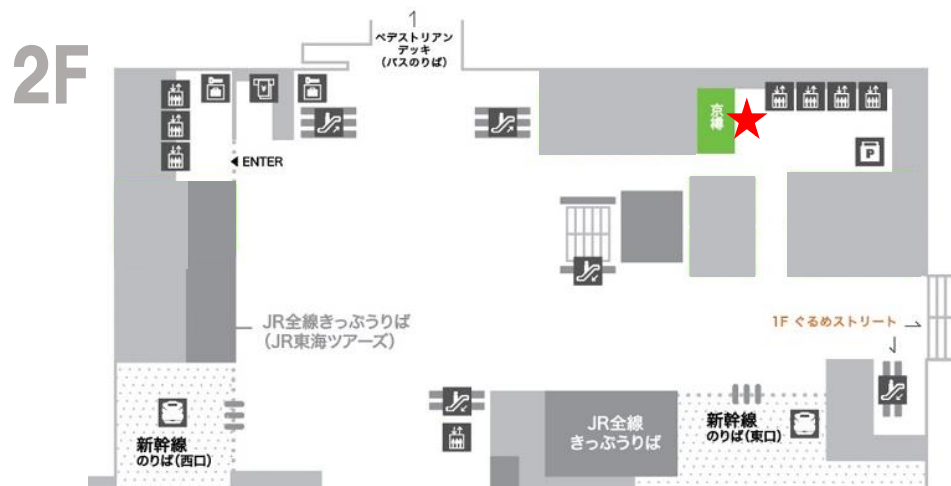

【別紙1】コラボ施策について

現時点で確定している施策についてお知らせいたします。

■当日観戦チケット提示でキュービックプラザ新横浜でのお買い物が150円引き！

日産スタジアムで開催される全ての横浜F・マリノスホームゲーム日において、税込1,100円以上お買い上げいただいた方を対象に、当日観戦チケットのご提示で150円引きいたします。

【対象期間】2月15日（土）～

【対象店舗】キュービックプラザ新横浜店舗（※ビックカメラ除く）

※2階改札階店舗（改札内店舗の一部を含む）等についても対象店舗となります。対象店舗の一覧はキュービックプラザ新横浜公式HPショップ・フロアガイドでご確認ください。（<https://www.cubicplaza.com/shopguide/floor/2F>）

【特記事項】・お会計時に当日観戦チケットをご提示ください。紙チケット、電子チケットどちらでもご提示いただけます。

・1回の会計でご提示いただけるチケットは1枚のみです。

■横浜F・マリノスに想いを届けよう！応援メッセージフラッグ製作

ファン・サポーターの皆さまから横浜F・マリノスの勝利に向け、応援メッセージを募集します。完成したフラッグはキュービックプラザ新横浜館内に掲出した後、横浜F・マリノスに寄贈します。

【募集期間】2月15日（土）～3月31日（月）

【募集場所】2階（改札階）「京樽」付近（下図参照）

【掲出期間】2025年4月1日（火）～9月30日（火）

【掲出場所】2階（改札階）「京樽」付近（下図参照）

【特記事項】上記内容については、急遽変更となる場合がございます。変更の場合は、キュービックプラザ公式HPにてお知らせいたします。予めご了承ください。

募集・掲出場所
（★位置）

※掲載内容は、予告なく中止・変更となる場合がございますので、予めご了承ください。

この他、今後新たに展開する施策については随時、館内掲示及びキュービックプラザ新横浜の公式HP・SNSにてお知らせしてまいります。

公式HP

公式X

公式Instagram

公式LINE