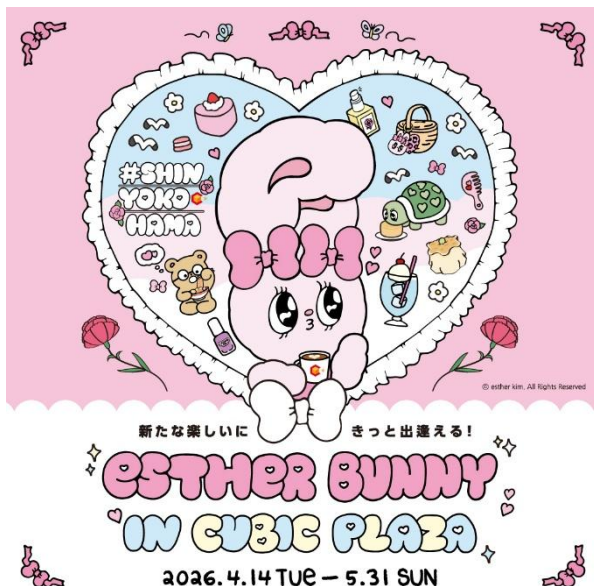

新横浜で“好き”に出逢う。

人気キャラクター「エスターバニー」コラボイベント開催！

～ショッピングの合間に“かわいい”との出逢いを楽しめる特別イベント～

JR 新横浜駅直結の商業施設「キュービックプラザ新横浜（運営：新横浜ステーション開発株式会社、代表取締役社長：松尾 啓史）」では、韓国発の人気キャラクター「エスターバニー」とのコラボイベントを2026年4月14日（火）から5月31日（日）まで開催します。

春のおでかけシーズンにあわせて、限定ノベルティのプレゼントや、デジタルスタンプラリー、POPUP STORE、キャラクターグリーティング、Instagram キャンペーンなど多彩な企画を展開します。さらに一部店舗では、本イベント限定のオリジナル特典をご用意しています。

エスターバニーの世界観とともに、“好き”や“かわいい”との出逢いを楽しめるイベントをお届けします。

特設サイト URL : https://www.cubicplaza.com/2026_estherbunny/

■限定ステッカープレゼント

期間中、対象店舗にて1会計税込3,000円以上（合算不可）お買い上げのお客さまに、エスターバニーのオリジナルステッカーをプレゼントします。

ステッカーは第1弾・第2弾の2回に分けて配布し、館内の対象エリアごとに異なる4種デザインをご用意しています。キュービックプラザ新横浜でしか手に入らない特別なノベルティです。

◇第1弾◇

【開催期間】

2026年4月14日（火）～4月22日（水）