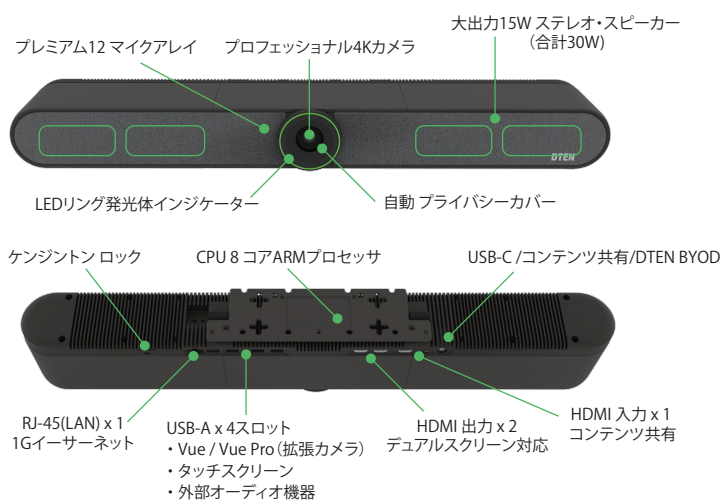

製品仕様

DTEN Bar

ソフトウェア	DTEN OS (Android)
オールインワン	4K カメラ、12 マイクアレイ内蔵スピーカー シングルケーブル BYOD (USB-C ケーブル同梱)
カメラシステム	固定レンズ、センターカメラ：4K 視野角：垂直視野角 95°、水平視野角 105°
オーディオシステム	12 マイクアレイ、内蔵ステレオ・スピーカー 2 x 15W (30W) 音響エコーキャンセラ、オートゲインコントロール (AGC) 自動ノイズリダクション
入出力	HDMI 入力 x 1、HDMI 出力 x 2、USB-C x 1 (USB-C ケーブル同梱) USB-A (2.0) x 2、USB-A (3.0) x 2、RJ-45 x 1 ケンジントンロック スロット x 1

製品サイズ	76mm x 662mm x 115mm
本体質量	4.3kg
梱包サイズ	750mm x 195mm x 188 mm
梱包重量	5.66 kg
ネットワーク	イーサネット (RJ-45) 1000Mbps、Wi-Fi 802.11 a/b/g/n/ac/ ax IPv4 DHCP / 固定、HTTP / HTTPS プロキシ、Bluetooth 5.0
セキュリティ	イーサネット 802.1x (EAP-MD5、EAP-TLS、EAP-TTLS、PEAP) WiFi 802.1x (EAP-MD5、EAP-TLS、EAP-TTLS、PEAP)
電源	動作電圧：100 ~ 240 VAC、動作周波数：50 ~ 60 Hz

DTEN Mate (PoE/WiFi)

ソフトウェア	DTEN Mate OS
ディスプレイ	10.1 インチ LED、静電容量式マルチタッチディスプレイ
設置	テーブル設置時：20° / 77°、壁面取付時：70°
ネットワーク	PoE 802.3af (DTEN Mate PoE) WiFi 2.4Ghz & 5Ghz (DTEN Mate WiFi)
電源	動作電圧：100 ~ 240 VAC、動作周波数：50 ~ 60 Hz

本体サイズ	79mm x 242mm x 154mm
本体質量	0.45kg
梱包サイズ	101.6mm x 261.62mm x 330.2mm
梱包重量	2.28 kg

※製品詳細については、[DTEN.com/ja](https://www.DTEN.com/ja) をご覧ください

DTEN Japan

〒100-6213
東京都千代田区丸の内1-11-1
パシフィックセンチュリープレイス丸の内13階
メール japan-marketing@den.com
電話 03-6860-8347
Web <https://www.DTEN.com/ja>

●お問い合わせ先