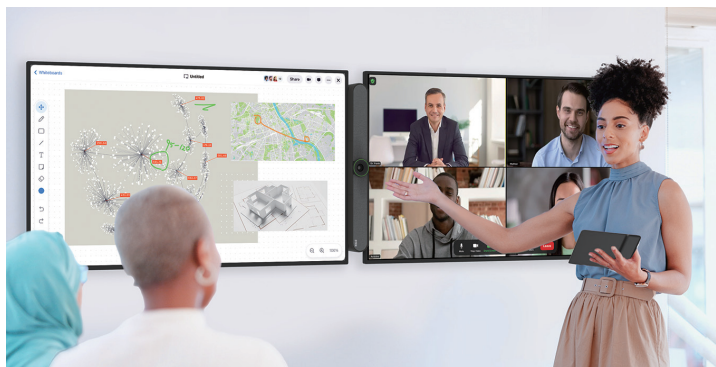

AI 搭載 4K カメラ  
12 マイクアレイで  
プロフェッショナルな  
会議体験

30W ステレオ  
スピーカーによる  
臨場感迫る音声

BYOD ケーブルで  
PC のコンテンツ  
共有と充電に対応

クラウド上で  
簡単にデバイスの  
ヘルスチェック

エンタープライズ品質の  
セキュリティと  
ネットワーキング

### Zoom Rooms コントローラー & スケジューラー (有線・無線)

10 インチの見やすい画面にワンタッチするだけで、会議の開始、参加者の管理 (招待・ミュート・削除)、会議スケジュールの閲覧、カメラやマイクの設定が可能です。

### オールインワン製品。コンパクトでありながらフル パフォーマンスを実現

AI 搭載の革新的オーディオ・ビデオを搭載した、Zoom Rooms、Microsoft Teams Rooms (近日対応)、BYOD に対応したコンパクトな一体型ビデオ会議デバイスです。リモートと会議室の参加者がまるで同じ空間にいる様な臨場感あるハイブリッド・ビデオ会議を実現します。

## 縦置き設置も可能 (特許出願中)

2 台のディスプレイの間に縦置き設置することで、省スペース、目線を合わせた会議体験を実現

DTEN Bar は、ディスプレイの上/下に水平に、または2つのディスプレイの間に垂直に設置するなど柔軟な設置・設定が可能です。カメラが縦横を自動判別し、縦置きでも 4K+ 広視野角を実現することで、オンライン参加者とも自然と目線が合うハイブリッド会議を実現します。