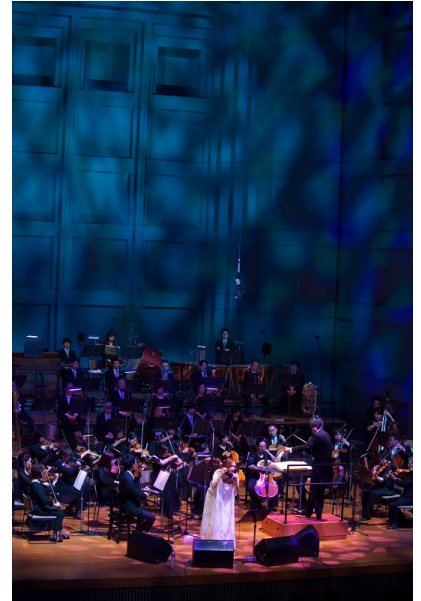

NEWS RELEASE

公演概要

KOKIA 2017 The Christmas Season with The Orchestra

12月10日(日) 東京文化会館 大ホール (JR 上野駅公園口徒歩1分)
開場 15:00 / 開演 16:00

出演: KOKIA
指揮: 栗田博文
管弦楽: 東京フィル・ビルボードクラシックスオーケストラ

チケット: 8,800円 (税込・全席指定)
◆特製プログラム&KOKIA デザイン特製クリスマス・クリアファイル付
※未就学児入場不可

主催・企画制作: ビルボードジャパン
後援: 米国ビルボード

◆チケット一般販売: 2017年10月7日(土) AM10:00 開始
チケットぴあ <http://t.pia.jp/> 0570-02-9999 (Pコード: 342-050)
ローソンチケット <http://l-tike.com/> 0570-084-003 (Lコード: 70530)
イープラス <http://eplus.jp/>
楽天チケット http://r-t.jp
キョードー東京 <http://kyodotokyo.com> 0570-550-799
東京文化会館チケットサービス
<http://www.t-bunka.jp/ticket/> 03-5685-0650

©公式 HP
<http://billboard-cc.com/classics/kokia-2017/>

KOKIAデザイン特製クリスマス・クリアファイル(3枚セット)

報道に関するお問合せ (公演情報のご掲載、写真のご請求、その他お気軽にお問い合わせ下さい)
(株) キョードーメディアス TEL 03-3407-8105 (直通の為、離席中は留守電になります)

うんりいん
雲林院 unriin@kyodotokyo.com、佐藤 medias1@kyodotokyo.com、川島 medias-kawashima@kyodotokyo.com