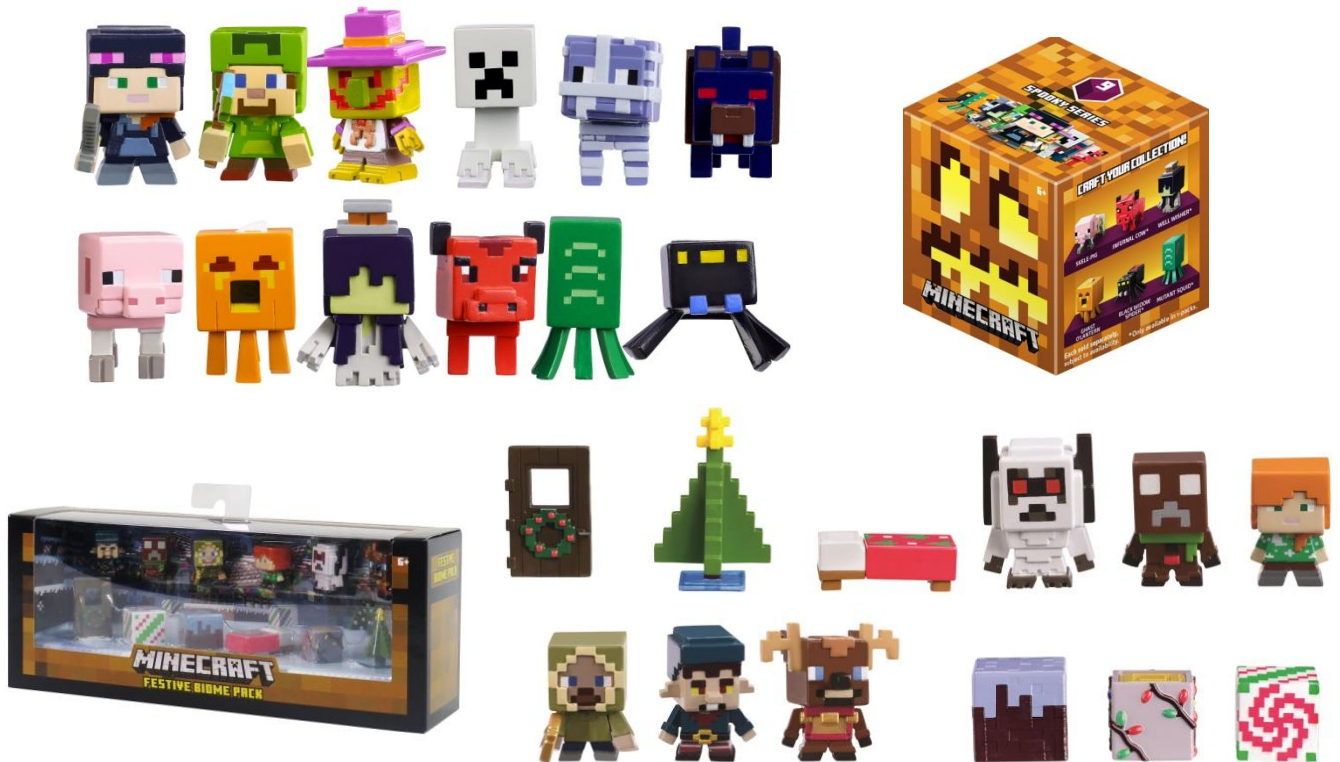

世界的大人気ゲーム「マインクラフト」から新たなミニフィギュアが登場 「マインクラフト ミニフィギュア ホラーシリーズ」 「マインクラフト ミニフィギュア ホリデープレイセット」 9月中旬発売

©2017 Mattel. All Rights Reserved.
© & TM Notch Development AB and Mojang AB. All Rights Reserved.

世界大手の玩具メーカー、米国マテル社の日本法人マテル・インターナショナル株式会社(本社:東京都千代田区、代表取締役社長:工藤幹夫)は、世界で1億人以上の登録者数を誇る大人気ゲーム「マインクラフト」から、人気のテーマやスキンパックをフューチャーしたミニフィギュア「マインクラフト ミニフィギュア ホラーシリーズ」と、ミニフィギュア6体と付属品6個がセットになったプレイセット「マインクラフト ミニフィギュア ホリデープレイセット」を9月中旬より発売します。

マインクラフトは、サンドボックス型の冒険・ものづくりゲームとして世界中で登録ユーザー数1億人以上、ゲーム版購入者2000万人、スマホアプリ販売数3000万本以上を誇る大ヒットゲームです。レトロゲームを想起させるドットテイストのブロックで構成され、プレイヤーが自由にブロックを配置してモノ作りや大冒険を楽しむことができ、日本でも小学生を中心に人気を博しています。

このたび、発売する「マインクラフト ミニフィギュア ホラーシリーズ」は、ブラインドパックになっており、箱を開けるまで何が入っているか分からないため、開けるまでのドキドキ感があると同時に、ホラーシリーズの全商品を揃える楽しみも兼ね備えた、すべてのマインクラフトファンにお楽しみいただける商品です。

「マインクラフト ミニフィギュア ホリデープレイセット」は、ミニフィギュア6体と付属品6個がセットになっていて、楽しいホリデーを演出することが可能です。

MINECRAFT

【商品概要】

★マイクラフト ミニフィギュア ホラーシリーズ

©2017 Mattel. All Rights Reserved.

© & TM Notch Development AB and Mojang AB. All Rights Reserved.

商 品 名: マインクラフト ミニフィギュア ホラーシリーズ
メーカー希望小売価格: 各450円(税抜)
発 売 日: 2017年9月中旬
対 象 年 齢: 3歳以上
サ イ ズ (c m): W5.1×D5.1×H5.1
発 売 元 / 販 売 元: マテル・インターナショナル株式会社
(全国の取扱販売店、オンラインストアで販売予定)

★マイクラフト ミニフィギュア ホリデープレイセット

©2017 Mattel. All Rights Reserved.