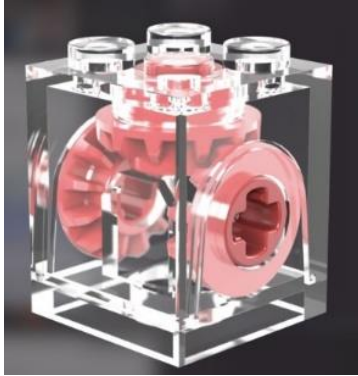

歯車シリーズの特徴であるギアブロックパーツは歯車が内蔵されており、ハンドルを使ってギアを回すことでギア同士が連動してポケモンが動く仕組みとなっております。また、すべての組み合わせるとすべて連動して同時に動くため、遊びの幅が広がります。

ブロックに内蔵された歯車がかみ合い、ハンドルを使って回すと連動してポケモンが動く。

※2023年4月現在、ズバットは日本では発売しておりません。

MEGA™について

MEGA™ は、世界No.2*の売上を誇る、カナダ生まれのブロック玩具ブランドです。その歴史は35年以上前、1才からでも遊べる“幼児向け”に特化したブロック玩具を、世界で初めて開発したことから始まります。小さな手でも遊びやすいようにと考えて設計された、特別大きいサイズのブロック“MEGA®BLOCKS(メガブロック)”は、私たちの最もアイコン的な商品として世界中で愛されています。”MEGA®BLOCKS(メガブロック)”の登場により、知育玩具として注目の集まるブロック遊びは、より早期から楽しめるものへと変わりました。現在は「1才からのメガブロック」シリーズにはじまり、さらに細かな表現を可能にする「MEGA™ ジュニア」や「MEGA™ ワンダー」といった豊富なラインナップを取り揃え、お子さまの成長に合わせて選ぶことが可能です。また、すべてのシリーズで互換性があるため、組み合わせると長く使い続けることができます。MEGA™は、1才から始まり、すべての年齢のお子さまに寄り添い、適切な発達と成長をサポートし続けます。