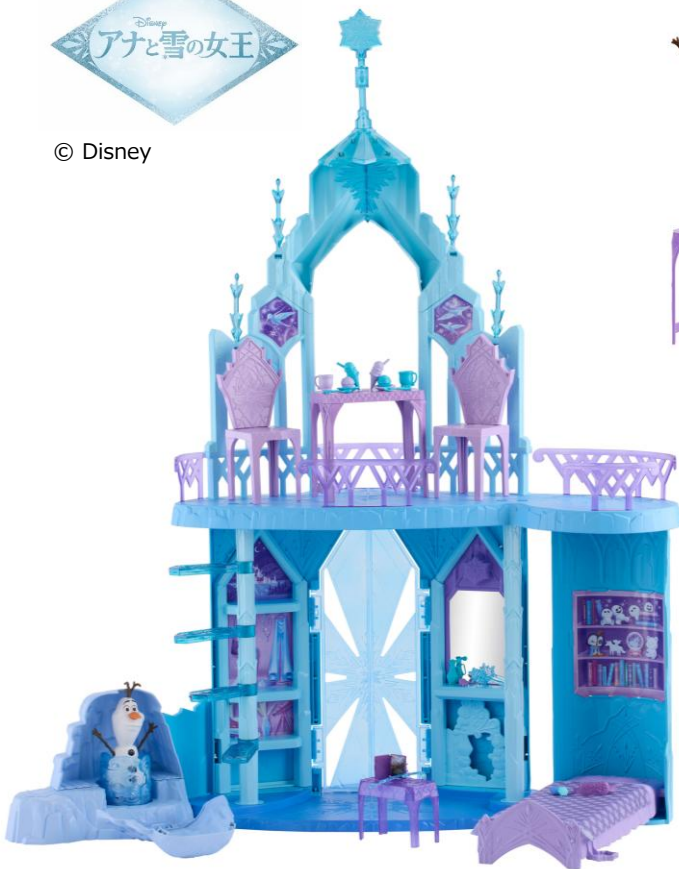

【アナと雪の女王 エルサのおおきなこおりのおしろ 詳細】

ディズニーアニメーション映画『アナと雪の女王』に登場するエルサの氷の宮殿をモチーフにした、幻想的なプレイセットが新登場します。

本商品は高さ 80cm を超える大きさを誇り、360 度どの角度からも遊べる設計です。内部には寝室、ダイニングエリア、バルコニーなど、5つの遊びエリアを備えており、豊かなごっこ遊びの世界を広げます。雪の結晶アイコンを操作すると、オラフを雪から登場させたり、雪の結晶のシャンデリアを回転させたり、ドレッサーやベッドなどの仕掛けを展開したりすることができます。さらに、家具や食べ物など 20 点以上の小物が付属しています。別売りのエルサやアナのファッションドールと組み合わせることで、映画の名場面を再現するだけでなく、子どもたち自身が新たな物語や冒険を自由に創り出して楽しむことができます。

© Disney

城の雰囲気に合った家具や食器
などのアイテムが満載です