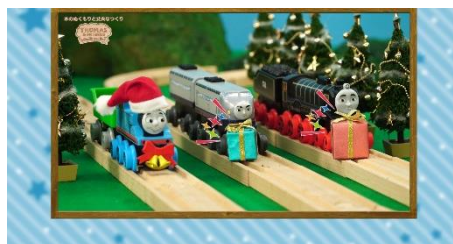

トーマスにこえをかけます。