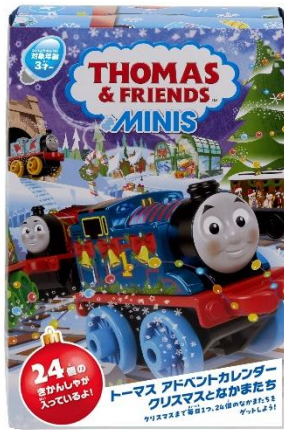

報道関係各位

2023年9月21日  
マテル・インターナショナル株式会社

トーマスの仲間たちと、サプライズが詰まったアドベントカレンダーで  
クリスマスまでカウントダウン！  
「トーマス アドベントカレンダー クリスマスとなかまたち」  
**9月21日（木）より予約開始**

～木のぬくもりを感じる『きかんしゃトーマス 木製レールシリーズ』のおはなし第三弾！  
「いっしょにはしろう～トーマスのクリスマス編～」も  
9月21日（木）よりYouTubeにて公開！～

### 【Point】

- ✓ アドベントカレンダーには、24個の窓があり、おなじみのキャラクターの**ホリデー限定デザイン**を含むミニミニトーマスが入っているので12月1日から毎日、1つの窓を開けることで、**クリスマスまでの日数を数えて楽しめる！**
- ✓ **パッケージには線路が描かれており**、お気に入りの車両を走らせて遊んだり、24個の窓を切り離して紐を通せば**オーナメントとしてツリーに飾ったりすることもできる！**
- ✓ また、お子さまに大人気の『きかんしゃトーマス 木製レールシリーズのおはなし』の**動画第三弾「いっしょにはしろう～トーマスのクリスマス編～」**が9月21日（木）よりYouTubeにて公開！10月売の雑誌『最強のりものヒーローズ』**同梱DVD**にもおはなしが収録！

## ■トーマス アドベント カレンダー クリスマスとなかまたち

12月1日から24日まで、小窓をあけると毎日クリスマス限定デザインを含む24個の異なるミニトーマスが登場します。開けた小窓にひもを通してオーナメントとして飾ることもできます。パッケージはプレゼントをイメージした特別な仕様。スリーブが線路になっていて、線路が描かれたパッケージの上で、きかんしゃたちを走らせて遊ぶこともできます。

全24種類のミニミニトーマスが  
コレクションできる！

線路が描かれたパッケージの上で  
きかんしゃたちを走らせて遊ぶこともできる！

パッケージの小窓はオーナメントとして  
ツリーなどに飾ることもできる！