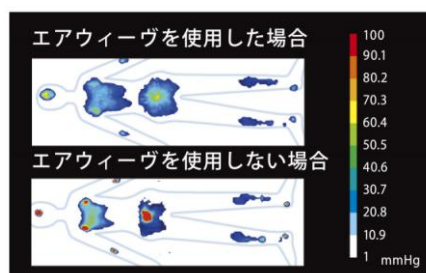

そのため、「まるで空気の上で眠っているような快眠」が実現できます。

全国各地に次々と新店舗がOPEN!

快適な寝心地が評価され、トップアスリート、JAL国際線ビジネスクラスやファーストクラスをはじめ、石川県和倉温泉「加賀屋」全室等様々な採用実績があります。

<エアウィーヴ4つの特長>

①復元性（体重を押し返す力）が高く睡眠時の寝返りがスムーズ

②優れた体圧分散で体に負担がかかりません

③通気性抜群で夏は蒸れにくく、冬は空気断熱で暖かい