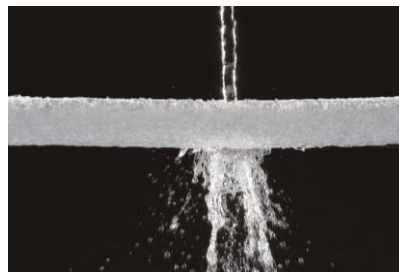

そのため、「まるで空気の上で眠っているような快眠」が実現できます。

全国各地に次々と新店舗がOPEN!

快適な寝心地が評価され、トップアスリート、JAL国際線ビジネスクラスやファーストクラスをはじめ、石川県和倉温泉「加賀屋」全室等様々な採用実績があります。

<エアウィーヴ4つの特長>

①復元性（体重を押し返す力）が高く睡眠時の寝返りがスムーズ

②優れた体圧分散で体に負担がかかりません

③通気性抜群で夏は蒸れにくく、冬は空気断熱で暖かい