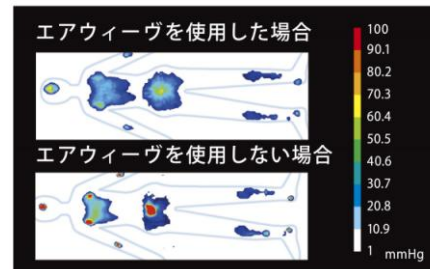

### <高反発マットレスパッド「エアウィーヴ」の特長>

エアウィーヴは、今お使いの寝具の上に一枚重ねるだけで寝心地をグレードアップするマットレスパッドです。

『空気(air)』を『編む(weave)』ような構造で極細繊維状樹脂を三次元的に絡み合わせることで、素材の90%以上が空気という独自の構造を実現しています。

そのため、「まるで空気の上で眠っているような快眠」が実現できます。

全国各地に次々と新店舗がOPEN!

快適な寝心地が評価され、トップアスリート、JAL国際線ビジネスクラスやファーストクラスをはじめ、石川県和倉温泉「加賀屋」全室等様々な採用実績があります。

### <エアウィーヴ4つの特長>

①復元性（体重を押し返す力）が高く睡眠時の寝返りがスムーズ

②優れた体圧分散で体に負担がかかりません

③通気性抜群で夏は蒸れにくく、冬は空気断熱で暖かい

④マットレスパッドの中のエアウィーヴ素材まで洗えて清潔