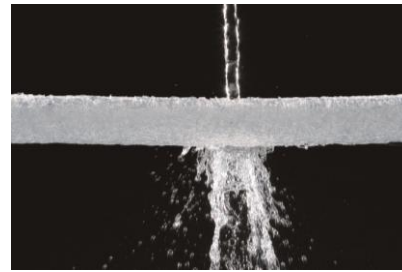

### <高反発マットレスパッド「エアウィーヴ」の特長>

エアウィーヴは、今お使いの寝具の上に一枚重ねるだけで寝心地をグレードアップするマットレスパッドです。

『空気(air)』を『編む(weave)』ような構造で極細繊維状樹脂を三次元的に絡み合わせることで、素材の90%以上が空気という独自の構造を実現しています。

そのため、「まるで空気の上で眠っているような快眠」が実現できます。

全国各地に次々と新店舗がOPEN!

### <エアウィーヴ4つの特長>

①復元性（体重を押し返す力）が高く睡眠時の寝返りがスムーズ

②優れた体圧分散で体に負担がかかりません

③通気性抜群で夏は蒸れにくく、冬は空気断熱で暖かい

④マットレスパッドの中のエアウィーヴ素材まで洗えて清潔