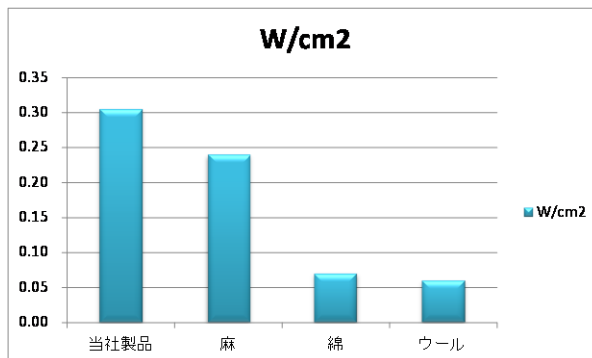

※数量限定のため、なくなり次第終了

■商品名

エアウィーヴ クール²(クール×クール)パッド

■サイズ/価格

シングル: 15,120 円(本体価格 14,000 円)

セミダブル: 18,360 円(本体価格 17,000 円)

ダブル: 21,600 円(本体価格 20,000 円)

---お手頃セット価格---

シングル: 81,000 円(本体価格 75,000 円) セミダブル: 98,280 円(本体価格 91,000 円) ダブル: 114,480 円(本体価格 106,000 円)

■商品名

エアウィーヴ クール²(クール×クール)ピローケース

■サイズ/価格

約 43 × 92cm / 4,536 円(本体価格 4,200 円)

エアウィーヴ クール² (クール×クール) が ‘ひんやり快適’ なワケ

従来ナイロンの約2倍の吸水・速乾性を持つナイロン素材 (糸) キューブに、人がものに触れた時に「冷たい/温かい」と感じる皮膚感覚の『接触冷温感』を活かした接触冷感性を持つ特殊粒子をブレンドしたキュープラテ[®]を生地に採用。表面を爽やかに保ち、快適な寝心地を実現します。

エアウィーヴ クール² (クール×クール) は、睡眠中の汗によるムレを軽減。サラッと爽やかで、快適な寝心地。通常の綿は保水性が高いため一旦汗をかいて濡れると乾くまでに時間がかかり、ムレの原因になります。しかし、エアウィーヴ クール² (クール×クール) の生地に採用されている合成繊維キュープラテ[®]は速乾性と高い吸放湿性 (繊維が水蒸気を吸い取り、それを放湿する機能) があり、ムレやべたつきを軽減。さらっと爽やかな肌触りです。