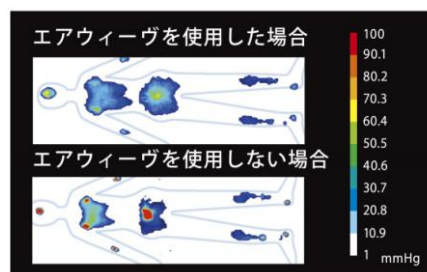

通気性抜群のエアウィーヴ

エアウィーヴのマットレスパッド素材の90%以上が空気で、カバーの下も通気性抜群。

ベッドマットレス内部湿度の変化の様子を実験したところ、一般的なウレタン性のベッドマットレス (下図青線) では、2時間経過後に急激に湿度が上昇し蒸れが生じていることが分かります。一方、エアウィーヴ (同黒線) は時間が経過しても一定の湿度が保たれ、蒸れない状態が続いていることがわかります。

airweave

<高反発マットレスパッド「エアウィーヴ」の特長>

エアウィーヴは、『空気(air)』を『編む(weave)』ような構造で極細繊維状樹脂を三次元的に絡み合わせることで、素材の90%以上が空気という独自の構造を実現しています。そのため、「まるで空気の上で眠っているような快眠」が実現できます。

快適な寝心地が評価され、トップアスリート、JAL国際線ビジネスクラスやファーストクラスをはじめ、石川県和倉温泉「加賀屋」全室等様々な採用実績があります。

全国各地に次々と新店舗がOPEN!

<エアウィーヴ4つの特徴>

①復元性（体重を押し返す力）が高く睡眠時の寝返りがスムーズ

②優れた体圧分散で体に負担がかかりません

③通気性抜群で夏は蒸れにくく、冬は空気断熱で暖かい

④マットレスパッドの中のエアウィーヴ素材まで洗えて清潔

■会社概要■

商号：株式会社エアウィーヴ
創立：平成16年11月11日
代表取締役会長：高岡 本州