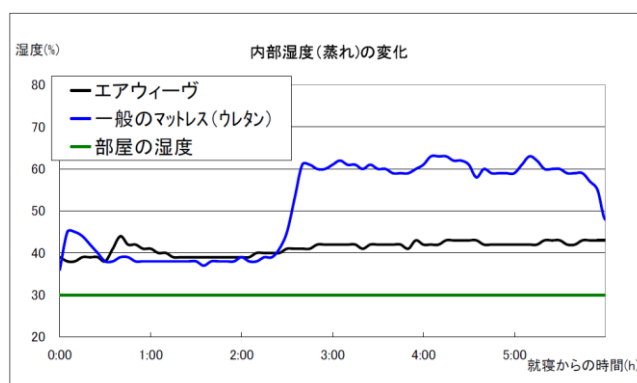

※数量限定のため、なくなり次第終了

■商品名

エアウィーヴ クール²(クール×クール)パッド

■サイズ/価格

シングル: 15,120 円(本体価格 14,000 円)

セミダブル: 18,360 円(本体価格 17,000 円)

ダブル: 21,600 円(本体価格 20,000 円)

---お手頃セット価格---

シングル: 81,000 円(本体価格 75,000 円) セミダブル: 98,280 円(本体価格 91,000 円) ダブル: 114,480 円(本体価格 106,000 円)

■商品名

エアウィーヴ クール²(クール×クール)ピローケース

■サイズ/価格

約 43 × 92cm / 4,536 円(本体価格 4,200 円)

エアウィーヴ クール² (クール×クール) が ‘ひんやり快適’ なワケ

従来ナイロンの約2倍の吸水・速乾性を持つナイロン素材 (糸) キューブに、人がものに触れた時に「冷たい/温かい」と感じる皮膚感覚の『接触冷温感』を活かした接触冷感性を持つ特殊粒子をブレンドしたキュープラテ[®]を生地に採用。表面を爽やかに保ち、快適な寝心地を実現します。

エアウィーヴ クール² (クール×クール) は、睡眠中の汗によるムレを軽減。サラッと爽やかで、快適な寝心地。通常の綿は保水性が高いため一旦汗をかいて濡れると乾くまでに時間がかかり、ムレの原因になります。しかし、エアウィーヴ クール² (クール×クール) の生地に採用されている合成繊維キュープラテ[®]は速乾性と高い吸放湿性 (繊維が水蒸気を吸い取り、それを放湿する機能) があり、ムレやべたつきを軽減。さらっと爽やかな肌触りです。

通気性抜群のエアウィーヴ

エアウィーヴのマットレスパッド素材の90%以上が空気で、カバーの下も通気性抜群。

ベッドマットレス内部湿度の変化の様子を実験したところ、一般的なウレタン性のベッドマットレス (下図青線) では、2時間経過後に急激に湿度が上昇し蒸れが生じていることが分かります。一方、エアウィーヴ (同黒線) は時間が経過しても一定の湿度が保たれ、蒸れない状態が続いていることがわかります。

airweave