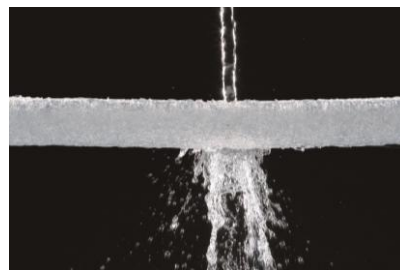

エアウィーヴ クール² (クール×クール) は、睡眠中の汗によるムレを軽減。サラッと爽やかで、快適な寝心地。通常の綿は保水性が高いため一旦汗をかいて濡れると乾くまでに時間がかかり、ムレの原因になります。しかし、エアウィーヴ クール² (クール×クール) の生地に採用されている合成繊維キュープラテ[®]は速乾性と高い吸放湿性 (繊維が水蒸気を吸い取り、それを放湿する機能) があり、ムレやべたつきを軽減。さらっと爽やかな肌触りです。

通気性抜群のエアウィーヴ

エアウィーヴのマットレスパッド素材の90%以上が空気で、カバーの下も通気性抜群。

ベッドマットレス内部湿度の変化の様子を実験したところ、一般的なウレタン性のベッドマットレス (下図青線) では、2時間経過後に急激に湿度が上昇し蒸れが生じていることが分かります。一方、エアウィーヴ (同黒線) は時間が経過しても一定の湿度が保たれ、蒸れない状態が続いていることがわかります。

airweave

<高反発マットレスパッド「エアウィーヴ」の特長>

エアウィーヴは、『空気(air)』を『編む(weave)』ような構造で極細繊維状樹脂を三次元的に絡み合わせることで、素材の90%以上が空気という独自の構造を実現しています。そのため、「まるで空気の上で眠っているような快眠」が実現できます。

快適な寝心地が評価され、トップアスリート、JAL国際線ビジネスクラスやファーストクラスをはじめ、石川県和倉温泉「加賀屋」全室等様々な採用実績があります。

全国各地に次々と新店舗がOPEN!

<エアウィーヴ4つの特徴>

①復元性（体重を押し返す力）が高く睡眠時の寝返りがスムーズ

②優れた体圧分散で体に負担がかかりません

③通気性抜群で夏は蒸れにくく、冬は空気断熱で暖かい

④マットレスパッドの中のエアウィーヴ素材まで洗えて清潔

■会社概要■

商号：株式会社エアウィーヴ
創立：平成16年11月11日
代表取締役会長：高岡 本州