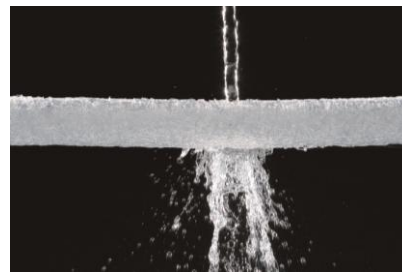

『空気(air)』を『編む(weave)』ような構造で極細繊維状樹脂を三次元的に絡み合わせることで、素材の90%以上が空気という独自の構造を実現しています。

そのため、「まるで空気の上で眠っているような快眠」が実現できます。

全国各地に次々と新店舗がOPEN!

快適な寝心地が評価され、トップアスリート、JAL国際線ビジネスクラスやファーストクラスをはじめ、石川県和倉温泉「加賀屋」全室等様々な採用実績があります。

＜エアウィーヴ4つの特長＞

①復元性（体重を押し返す力）が高く睡眠時の寝返りがスムーズ

②優れた体圧分散で体に負担がかかりません

③通気性抜群で夏は蒸れにくく、冬は空気断熱で暖かい

④マットレスパッドの中のエアウィーヴ素材まで洗えて清潔

■会社概要■

商号：株式会社エアウィーヴ
 創立：平成16年11月11日
 代表取締役会長：高岡 本州
 所在地：東京都中央区八重洲 2-1-6

《カスタマーセンター》