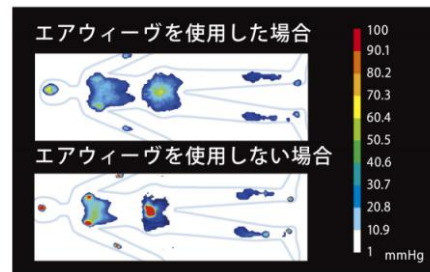

ファミリー パイ エアウィーヴ
 マットレスパッド（ピンク）

[店舗名] イオンモール幕張新都心
 [所在地] 千葉県美浜区豊砂 1-1
 [電話] 043-441-8655
 [営業時間] 9時～22時

シングル ￥28,000（本体価格）
 幅 98cm×長さ 195cm×厚さ約 2.5cm
 重さ 約 4.3 kg
 ベージュ/ピンク/グレー

＜高反発マットレスパッド「エアウィーヴ」の特長＞

エアウィーヴは、今お使いの寝具の上に一枚重ねるだけで寝心地をグレードアップするマットレスパッドです。

『空気(air)』を『編む(weave)』ような構造で極細繊維状樹脂を三次元的に絡み合わせることで、素材の90%以上が空気という独自の構造を実現しています。

そのため、「まるで空気の上で眠っているような快眠」が実現できます。

全国各地に次々と新店舗がOPEN!

快適な寝心地が評価され、トップアスリート、JAL国際線ビジネスクラスやファーストクラスをはじめ、石川県和倉温泉「加賀屋」全室等様々な採用実績があります。

＜エアウィーヴ4つの特長＞

①復元性（体重を押し返す力）が高く睡眠時の寝返りがスムーズ

②優れた体圧分散で体に負担がかかりません

③通気性抜群で夏は蒸れにくく、冬は空気断熱で暖かい

④マットレスパッドの中のエアウィーヴ素材まで洗えて清潔

■会社概要■

商号：株式会社エアウィーヴ
 創立：平成16年11月11日
 代表取締役会長：高岡 本州
 所在地：東京都中央区八重洲 2-1-6

《カスタマーセンター》