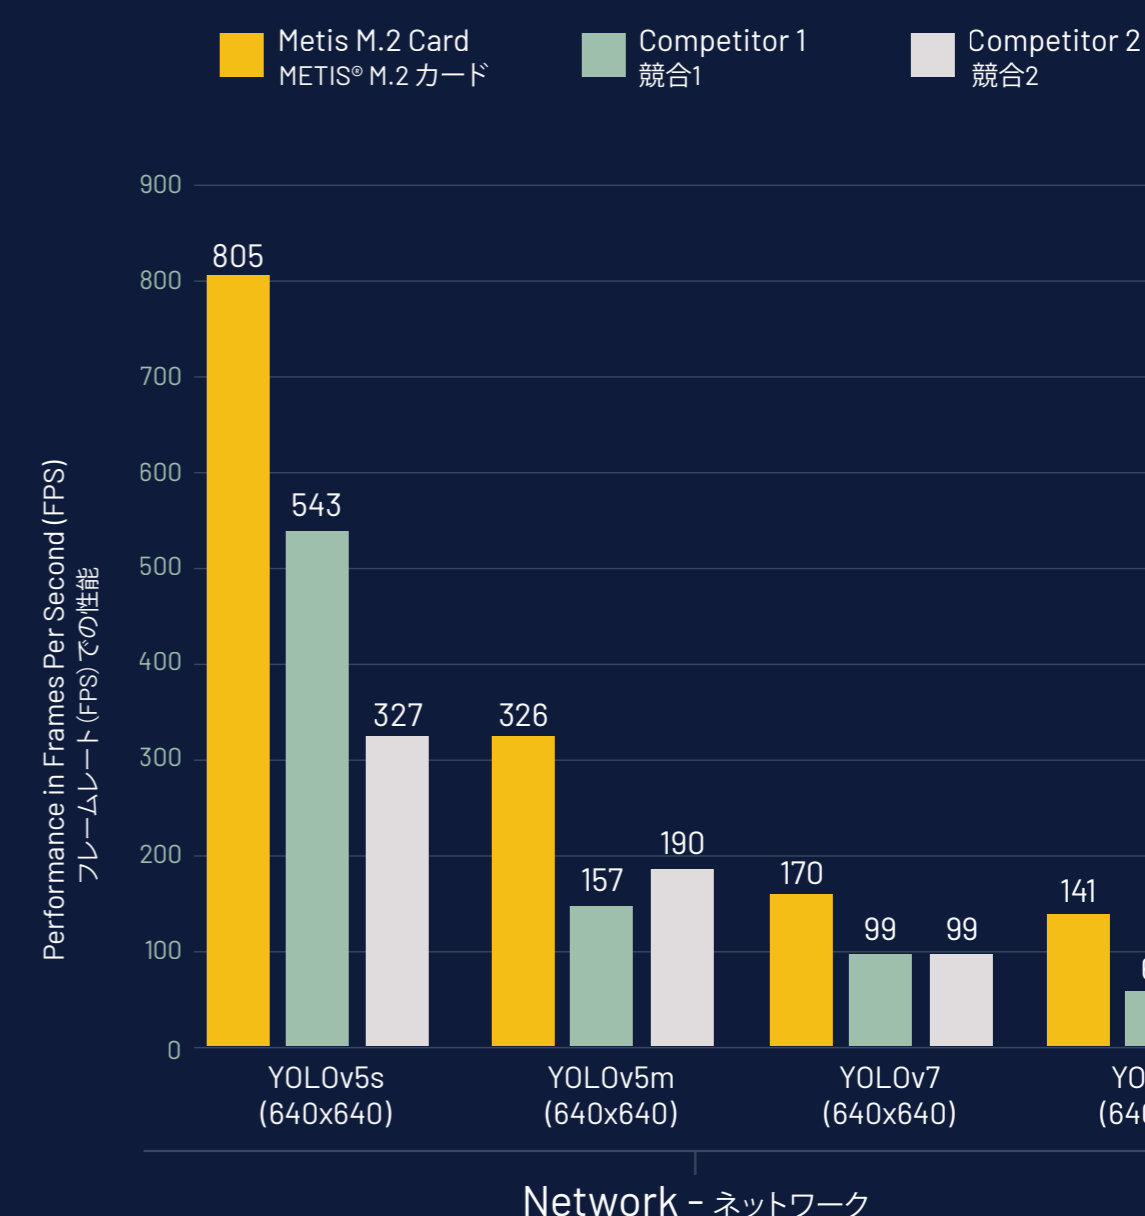

Mobility
モビリティ

Robotics
ロボティクス

Medical
メディカル

Logistics
ロジスティクス

Agritech
アグリテック

* Metis performance will keep improving over time. - METISの性能は時間とともに向上し続けます。
* Competitor 1,2 are other AI accelerators. Data obtained from public sources as of June 2025 - 競合1,2は他のAIアクセラレーターです。データは2025年6月時点の公開情報に基づいています。