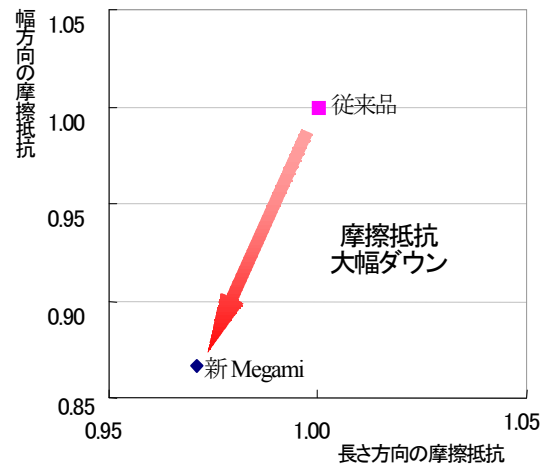

【摩擦抵抗の比較】

※当社調べ KES試験機によるデータ（現状品を1としたときの相対比較）

2. 肌のためのカタチ

こすれてかゆくなりがちなナプキン端部分をカットした、Megami 独自の「肌のことを考えた」こだわりのカタチです。