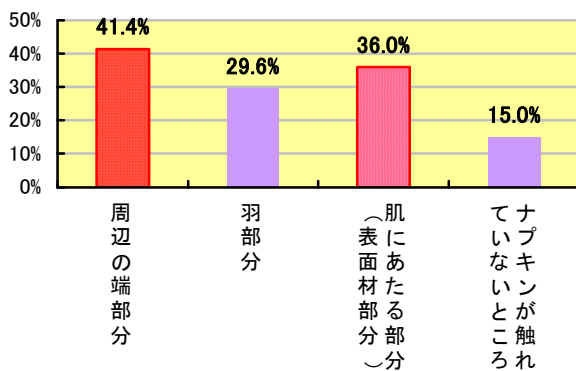

### 2. 肌のためのカタチ

こすれてかゆくなりがちなナプキン端部分をカットした、Megami 独自の「肌のことを考えた」こだわりのカタチです。

【生理期間中 肌トラブル発生ポイント】  
(当社調べ n=2000 2013年7月調べ)

周辺の端や羽部分でも、表面材が当たる部分同様、トラブルが多く発生しています。

Megami はそのこすれポイントをカットしています。