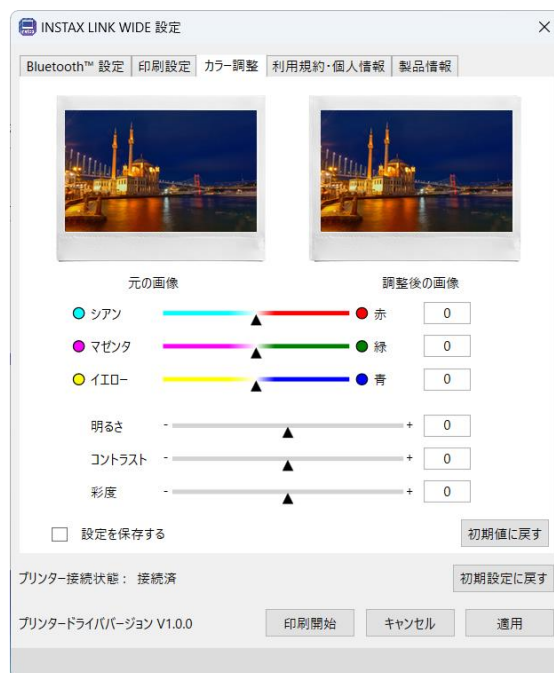

(1)PCと「Link WIDE」を繋いでPCの画像を簡単にチェキプリント

- ・「Printer Driver」をインストールしたPCと「Link WIDE」をBluetoothで接続することで、デジタルカメラなどで撮影しPCに保存している撮影データや、デジタルアート、PCゲームのスクリーンショットなどをチェキプリント™にして楽しめます。
- ・ご使用いただいている画像編集ソフトや閲覧ソフトの印刷メニューから「Printer Driver」を選択するだけで、簡単にお気に入りの画像をチェキプリント™にできます。
- ・画質モードは、色彩を豊かに表現できる「instax-Rich Mode™」と、チェキプリント™ならではの風合いが楽しめる「instax-Natural Mode™」から好みに合わせて選択可能です。

(2)カラー調整機能でこだわりのチェキプリントが楽しめる

- ・色彩(シアン/マゼンタ/イエロー)・明るさ・コントラスト・彩度の6種のパラメーターで画像を調整することで、より好みの色合いに近づけたチェキプリント™を作成できます。調整結果を保存し、次のプリントに反映することも可能。シンプルな操作でこだわりのチェキプリント™を楽しめます。

「Printer Driver」で
印刷設定している画面

「Printer Driver」のカラー調整画面