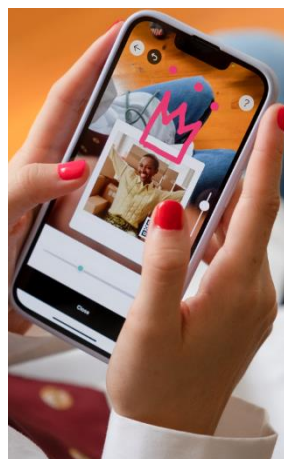

- ・専用アプリを使用して、スマホの画像を直感的な操作で簡単に編集し、素早くプリントできます。拡大縮小・回転・フィルター・明るさなどを編集でき、好みの仕上がりを選択可能。また、スマホに保存した動画を取り込み、指で左右にスクロールして切り出した画像をプリントできます。

(2) AR エフェクトでチェキプリントを個性的に彩る新機能「AR Print」を搭載

- ・専用アプリで様々な AR エフェクトを重ね合わせて、チェキプリントを彩る機能です。スマホから画像を選び、好みの AR エフェクトを選択。出力された QR コード付きのチェキプリントを専用アプリで読み込むと、選択した AR エフェクトで彩ったチェキプリントが楽しめます。
- ・AR エフェクトは、「オリジナルコンテンツ」「写真を追加」「背景フィルター」「手書き」「テキストを追加」の5種類から選択可能。「手書き」や「テキストを追加」では、オリジナルの AR エフェクトを作成できます。
- ・AR エフェクトを重ねたチェキプリントの画面を動画や静止画として保存し、SNS で簡単に共有できます。
- ・チェキプリントと AR エフェクトを組み合わせ、感性豊かに表現したり、サプライズメッセージとして活用するなど、チェキプリントの楽しみ方が広がります。

【「AR Print」の使い方】

専用アプリのメニュー一覧から「ARエフェクト」を選択。

「手書き」を選択し、オリジナルの AR エフェクトを作成。

QR コードが印刷されたチェキプリントが完成。

QR コードを読み込むと、AR エフェクトで彩ったチェキプリントが楽しめる。

(3)メッセージ付きチェキプリントが楽しめる新機能「INSTAX Connect」を搭載

- ・専用アプリで、スマホの画像にチャットのメッセージを重ね合わせてプリントできる機能です。スマホの画像をメッセージ付きで送り、さらに相手からの返信メッセージもあわせてプリントすることが可能。写真とチャットを組み合わせたメッセージ付きチェキプリントで、写真を使ったコミュニケーションの楽しさを広げます。記念日の写真をメッセージとともに恋人にプレゼントしたり、子どもの写真にメッセージを添えて離れて暮らす祖父母へ送るなど、離れていても距離を感じさせない、タイムリーでリアルなチェキプリントの新たな楽しみ方を提案します。

専用アプリを使用して、画像にメッセージを重ね合わせて、相手に送信可能。

メッセージを重ね合わせた画像がプリント可能。

(4)その他の機能

- ・INSTAX Camera：被写体にチェキのフレームをつけて撮影し、プリントできます。
- ・Editable Print：おしゃれなフレームやコラージュを使ったプリントを簡単に作れます。
- ・Sketch, edit & print：自分で描いた絵や文字を抜き出し、画像と組み合わせてプリントできます。
- ・画像保存：プリントした画像をチェキのフレーム付き画像として保存できます。
- ・画質モード選択：色彩を豊かに表現できる「INSTAX-Rich Mode」と、チェキプリントならではの風合いが楽しめる「INSTAX-Natural Mode」から好みに合わせて選択できます。