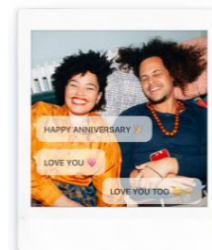

NEWS RELEASE

新発売

AR エフェクトで個性的に彩ったチェキプリントに！
スクエアリンク
スマホプリンター“チェキ”「INSTAX SQUARE Link」

写真とチャットを組み合わせたプリントで離れた相手ともタイムリーにリアルな繋がりを体感！

2022年10月27日

富士フイルム株式会社(本社：東京都港区、代表取締役社長・CEO：後藤 禎一)は、スマホの画像をスクエアフォーマットのチェキフィルムに出力できるスマホプリンター“チェキ”「INSTAX SQUARE Link」(以下「SQUARE Link」)を2022年11月17日より発売いたします。「SQUARE Link」は、AR(拡張現実)エフェクトでチェキプリントを彩る機能やメッセージ付きチェキプリントを楽しめる機能を搭載した最新スマホプリンターです。

スマホプリンターINSTAX Linkシリーズは、専用アプリ^{*1} から Bluetooth^{*2} でスマホの画像をチェキフィルムに、いつでも、どこでも、高画質にプリントできることから、世界中で若い世代を中心に大好評いただいています。ワイドフォーマットのチェキフィルムに対応した「INSTAX Link WIDE」やカードサイズのチェキフィルムにプリントできる「INSTAX mini Link 2」をラインアップし、INSTAX Link シリーズの魅力を拡大しています。

今回発売する「SQUARE Link」は、スクエアフォーマットのチェキフィルムに対応し、写真の楽しみ方を更に広げる2つの新機能を搭載しました。

【新機能】

(1)AR Print

専用アプリを用いて、「SQUARE Link」で出力したチェキプリントをARエフェクトで彩る機能。ARエフェクトを重ねたチェキプリントを表示したり、その表示画面を動画や静止画として保存しSNSで簡単に共有できます。

(2)INSTAX Connect

専用アプリで、スマホの画像にチャットのメッセージを重ね合わせてプリントできる機能。メッセージ付きで送ったスマホの画像に、相手からの返信メッセージもあわせてプリントすることで、その時の気持ちを写真で共有することが可能。写真とチャットを組み合わせたメッセージ付きチェキプリントで、離れ

「SQUARE Link」のキービジュアル

上：「AR Print」でARエフェクトを重ね合わせている様子

左：「INSTAX Connect」で作成したメッセージ付きチェキプリント