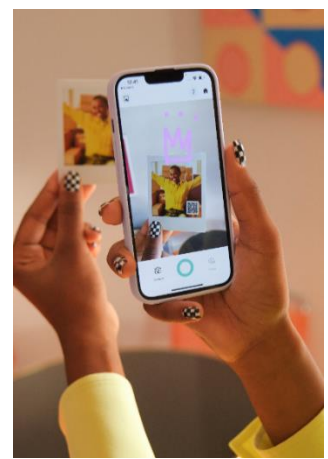

- ・専用アプリを使用して、スマホの画像を直感的な操作で簡単に編集し、素早くプリントできます。拡大縮小・回転・フィルター・明るさなどを編集でき、好みの仕上がりを選択可能。また、スマホに保存した動画を取り込み、指で左右にスクロールして切り出した画像をプリントできます。

(2) AR エフェクトでチェキプリントを個性的に彩る新機能「AR Print」を搭載

- ・専用アプリで様々な AR エフェクトを重ね合わせて、チェキプリントを彩る機能です。スマホから画像を選び、好みの AR エフェクトを選択。出力された QR コード付きのチェキプリントを専用アプリで読み込むと、選択した AR エフェクトで彩ったチェキプリントが楽しめます。
- ・AR エフェクトは、「オリジナルコンテンツ」「写真を追加」「背景フィルター」「手書き」「テキストを追加」の5種類から選択可能。「手書き」や「テキストを追加」では、オリジナルの AR エフェクトを作成できます。
- ・AR エフェクトを重ねたチェキプリントの画面を動画や静止画として保存し、SNS で簡単に共有できます。
- ・チェキプリントと AR エフェクトを組み合わせ、感性豊かに表現したり、サプライズメッセージとして活用するなど、チェキプリントの楽しみ方が広がります。

【「AR Print」の使い方】

専用アプリのメニュー一覧から「ARエフェクト」を選択。

「手書き」を選択し、オリジナルの AR エフェクトを作成。

QR コードが印刷されたチェキプリントが完成。

QR コードを読み込むと、AR エフェクトで彩ったチェキプリントが楽しめる。

(3)メッセージ付きチェキプリントが楽しめる新機能「INSTAX Connect」を搭載

- ・専用アプリで、スマホの画像にチャットのメッセージを重ね合わせてプリントできる機能です。スマホの画像をメッセージ付きで送り、さらに相手からの返信メッセージもあわせてプリントすることが可能。写真とチャットを組み合わせたメッセージ付きチェキプリントで、写真を使ったコミュニケーションの楽しさを広げます。記念日の写真をメッセージとともに恋人にプレゼントしたり、子どもの写真にメッセージを添えて離れて暮らす祖父母へ送るなど、離れていても距離を感じさせない、タイムリーでリアルなチェキプリントの新たな楽しみ方を提案します。

専用アプリを使用して、画像にメッセージを重ね合わせて、相手に送信可能。

メッセージを重ね合わせた画像がプリント可能。

(4)その他の機能

- ・INSTAX Camera：被写体にチェキのフレームをつけて撮影し、プリントできます。
- ・Editable Print：おしゃれなフレームやコラージュを使ったプリントを簡単に作れます。
- ・Sketch, edit & print：自分で描いた絵や文字を抜き出し、画像と組み合わせてプリントできます。
- ・画像保存：プリントした画像をチェキのフレーム付き画像として保存できます。
- ・画質モード選択：色彩を豊かに表現できる「INSTAX-Rich Mode」と、チェキプリントならではの風合いが楽しめる「INSTAX-Natural Mode」から好みに合わせて選択できます。