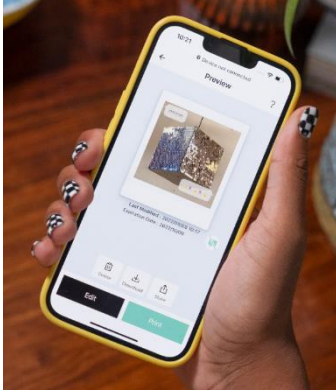

- ・専用アプリを使用して、スマホの画像を直感的な操作で簡単に編集し、素早くプリントできます。拡大縮小・回転・フィルター・明るさなどを編集でき、好みの仕上がりを選択可能。また、スマホに保存した動画を取り込み、指で左右にスクロールして切り出した画像をプリントできます。

(2) AR エフェクトでチェキプリントを個性的に彩る新機能「AR Print」を搭載

- ・専用アプリで様々な AR エフェクトを重ね合わせて、チェキプリントを彩る機能です。スマホから画像を選び、好みの AR エフェクトを選択。出力された QR コード付きのチェキプリントを専用アプリで読み込むと、選択した AR エフェクトで彩ったチェキプリントが楽しめます。
- ・AR エフェクトは、「オリジナルコンテンツ」「写真を追加」「背景フィルター」「手書き」「テキストを追加」の5種類から選択可能。「手書き」や「テキストを追加」では、オリジナルの AR エフェクトを作成できます。
- ・AR エフェクトを重ねたチェキプリントの画面を動画や静止画として保存し、SNS で簡単に共有できます。
- ・チェキプリントと AR エフェクトを組み合わせ、感性豊かに表現したり、サプライズメッセージとして活用するなど、チェキプリントの楽しみ方が広がります。

【「AR Print」の使い方】

専用アプリのメニュー一覧から「ARエフェクト」を選択。

「手書き」を選択し、オリジナルの AR エフェクトを作成。

QR コードが印刷されたチェキプリントが完成。

QR コードを読み込むと、AR エフェクトで彩ったチェキプリントが楽しめる。

(3)メッセージ付きチェキプリントが楽しめる新機能「INSTAX Connect」を搭載

- ・専用アプリで、スマホの画像にチャットのメッセージを重ね合わせてプリントできる機能です。スマホの画像をメッセージ付きで送り、さらに相手からの返信メッセージもあわせてプリントすることが可能。写真とチャットを組み合わせたメッセージ付きチェキプリントで、写真を使ったコミュニケーションの楽しさを広げます。記念日の写真をメッセージとともに恋人にプレゼントしたり、子どもの写真にメッセージを添えて離れて暮らす祖父母へ送るなど、離れていても距離を感じさせない、タイムリーでリアルなチェキプリントの新たな楽しみ方を提案します。

専用アプリを使用して、画像にメッセージを重ね合わせて、相手に送信可能。

メッセージを重ね合わせた画像がプリント可能。

(4)その他の機能

- ・INSTAX Camera：被写体にチェキのフレームをつけて撮影し、プリントできます。
- ・Editable Print：おしゃれなフレームやコラージュを使ったプリントを簡単に作れます。
- ・Sketch, edit & print：自分で描いた絵や文字を抜き出し、画像と組み合わせてプリントできます。
- ・画像保存：プリントした画像をチェキのフレーム付き画像として保存できます。
- ・画質モード選択：色彩を豊かに表現できる「INSTAX-Rich Mode」と、チェキプリントならではの風合いが楽しめる「INSTAX-Natural Mode」から好みに合わせて選択できます。

4. その他

・「SQUARE Link」のプロモーション

枠にとらわれない発想で、通常のチェキプリントを超えた表現を楽しんでもらいたいとの思いを込めた「枠をこえれば、もっと届く。(Go Beyond the Frame)」というメッセージで、「SQUARE Link」をウェブサイトやSNS、店頭を中心に訴求していきます。また「SQUARE Link」は、メインターゲットである20代女性だけでなく、「INSTAX Connect」を活用して家族の絆を深めてもらいたいとの思いから、ファミリーでの利用を想定した製品紹介動画も用意しました。