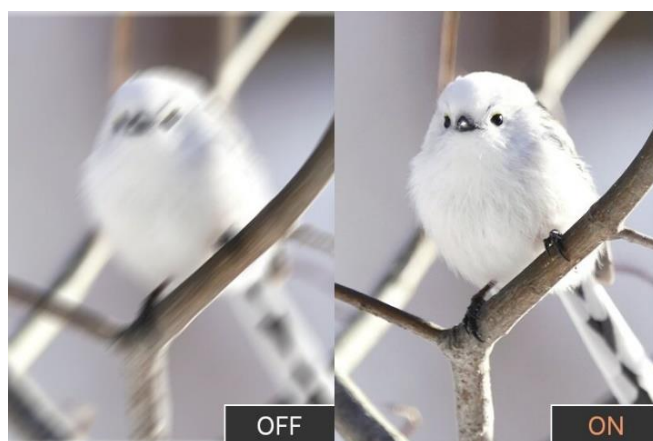

当社は、長年培った光学技術や精密加工・組立技術を生かし、放送用レンズをはじめ、監視カメラ、プロジェクター、双眼鏡など幅広い製品ラインアップを展開しています。今後も、画期的な製品を開発・提供し続けることで、多様な市場ニーズに応えていきます。

1. 製品名・発売日・価格

製品名	発売日	価格
「FUJINON TECHNOSTABI TS12X28WP」	2024年2月6日	オープン価格
「FUJINON TECHNOSTABI TS16X28WP」		

2. 主な特長

(1) 小型軽量ボディに、補正角 $\pm 3^\circ$ の強力な防振システムを搭載

手持ちに適したデザインに、高い防振性能(補正角 $\pm 3^\circ$)を搭載しながら、約485g(TS12x28WP)、約550g(TS16x28WP)の小型化を実現。コンパクトで携帯しやすく、手振れが発生しやすいシーンでも、三脚を使わず、片手での使用でも安定した像を見ることが可能です。

また防振機能のオン/オフを固定できるダイヤル式スイッチを採用し、長時間押し続ける必要がなく指が疲れにくい設計です。

さらに、双眼鏡を大きく動かしたときの視野のカクツキ(滑らかでない動き)の抑制と、双眼鏡を静止したときの視野のふらつきの抑制を両立させ、煩わしいモードの切り替えを不要としました。

(防振性能のイメージ)

(2) IPX7の完全防水仕様

水深1mに30分水没しても内部に浸水しないIPX7の完全防水を採用。従来モデルでは難しかった、海や川での観察の際でも安心して使用できます。