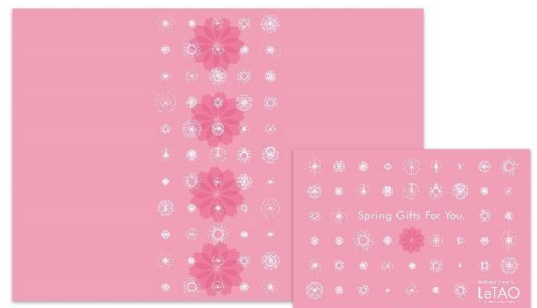

気持ちがもっと伝わるお手伝い、ご用意しています。

この期間限定の春ギフトのしや春ギフトカードなどギフトサービスをご用意しております。

贈り物でご注文のお客様は、無料でご利用いただけます。

■購入に関するお問い合わせ

小樽洋菓子舗ルタオ

TEL 0120-222-212 (9:00~18:00) FAX 0120-333-325

URL : <http://www.letao.jp/> E-mail:webshop@letao.jp

■本件に関するお問い合わせ

株式会社ケイシイシイ ダイレクトマーケティング部 担当：西尾

TEL 0123-48-2800

E-mail:webshop@letao.jp