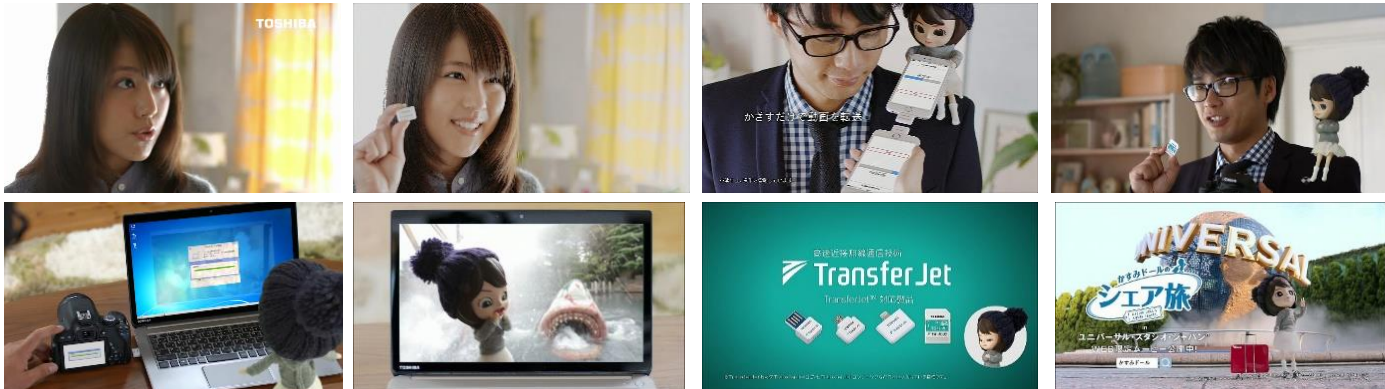

■ TVCM、WEBムービー：TransferJet™「帰郷」篇（12月27日から全国OA開始）

■ WEBムービー：CANVIO「周遊」篇（12月25日からWEBムービー公開）

12月28日(日)からWEBサイト(<http://www.share-tabii.jp/>)で公開されるTVCMとWEBムービー。

◆かすみドールのシェア旅「帰郷」篇（WEBムービー）

ユニバーサル・スタジオ・ジャパン®への旅から有村さんの部屋に戻ってきたかすみドール。早速、TransferJet™搭載のSDメモリカードからパソコンに写してシェア旅の動画鑑賞会が始まる。そこには、ユニバーサル・スタジオ・ジャパン®のウォーターワールド®やジョーズ®の迫力とかすみドールの驚きの表情がたくさん収められております。

◆かすみドールのシェア旅「周遊篇」篇（WEBムービー）

部屋での動画鑑賞会の続編。シェア旅の思い出がたくさん詰め込まれたCANVIOの動画や写真を見て、色々な場所を楽しむかすみドールとマネージャーに嫉妬する有村さん。CANVIOに収められたのは、ユニバーサル・スタジオ・ジャパン®に加えて、奈良や京都でのかすみドールとマネージャーの旅を楽しむ様子。京都のまちなみを人力車で散策し、京の味覚を堪能する二人。さらには、舞妓さん衣装に身を包み「どすえ〜」と京都を満喫しているかすみドールの表情豊かな内容となっております。奈良の鹿におびえるかすみドールの一面も。CANVIOの大容量にかこつけて、「まだまだイケるね」とおどけるマネージャーに「もういいから！」と怒る有村さんの表情も見どころとなっております。