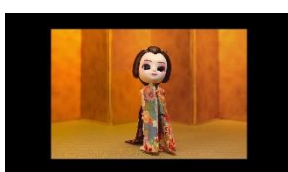

(かすみドール)
「どすえー」

C-19