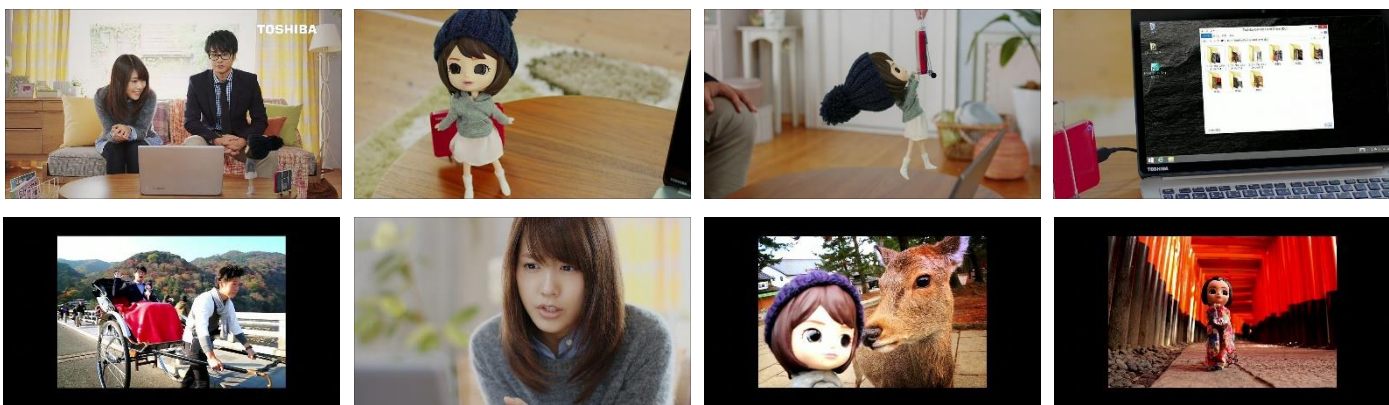

◆かすみドールのシェア旅：ユニバーサル・スタジオ・ジャパン®までの軌跡

① 憧れ篇：<https://youtu.be/1gCeKMFum4c>

⇒かすみドールがユニバーサル・スタジオ・ジャパン®へシェア旅に出発するキッカケが見られます。

② 失踪篇：<https://youtu.be/G_8Je6HTDwY>

⇒失踪したかすみドールを探す有村さんとマネージャー辻森くんの掛け合いが見られます。

③ 再会篇：<https://youtu.be/spArqF1KHFg>

⇒ユニバーサル・スタジオ・ジャパン®へのシェア旅から戻り、有村さんと再会するかすみドールとマネージャー辻森くんの旅の思い出のシェアの様子が見られます。