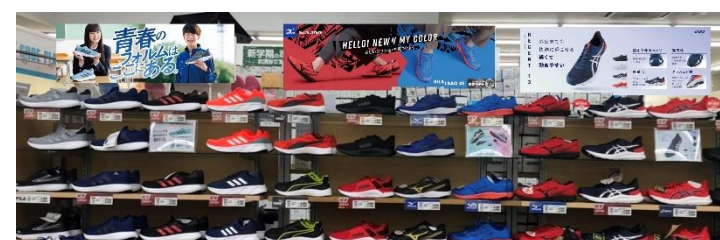

**株式会社チヨダ、新学期向けランニングシューズを
豊富に取り揃えたコーナーを展開。
青春ムービー「青春のフォルムはここにある。」も同時公開。**

株式会社チヨダ（東京都杉並区 代表取締役社長 町野 雅俊）は、新学期を迎える中高生に向けて、通学や部活動にも適した人気ブランドのランニングシューズを豊富に取り揃えた売り場を拡大いたします。

中高生において通学用の靴は、学校生活を楽しむ大きな要素の一つです。当社では、まもなく新学期を迎える中高生の方々が、思いっきり学校生活を楽しみ、放課後や休日にも履きたくなるランニングシューズを豊富に取り揃えています。靴を選ぶ際、学校生活のワクワク感が伝わるような青春ムービー「青春のフォルムはここにある。」を今年も公開します。

「青春のフォルムはここにある。」POP

新学期向けランニングシューズコーナー

■青春ムービー「青春のフォルムはここにある。」について

学校への登下校、休み時間、全力で取り組む部活動など、友達と過ごす学校生活でのさりげないシーンを、躍動感あふれるリズムにのって走り抜ける青春ムービーに仕上げています。特設サイトには、出演者おふたりのインタビュー動画もアップしています。

- ・オリジナルムービー「青春のフォルムはここにある。」
: <https://youtu.be/1rJ5VtqrZpQ>
- ・メイキング・出演者インタビュー : <https://youtu.be/-QtqSenv0G0>
- ・特設サイト : https://kutsu.com/category/NNW_SEISHUN/

■「青春のフォルムはここにある。」掲載商品 ブランド名、商品名、税込価格、カラー

MIZUNO
RUTINA 4E
¥6,380(税込)

メンズ
DGL

adidas
RESPONSE RUNNER U
¥5,500(税込)

レディス
SAX/BLK

ASICS
GEL-CONTEND 8
¥6,380(税込)

レディス
INDIGO BLUE/PAPAYA

new balance
M413LL2
¥6,490 (税込)