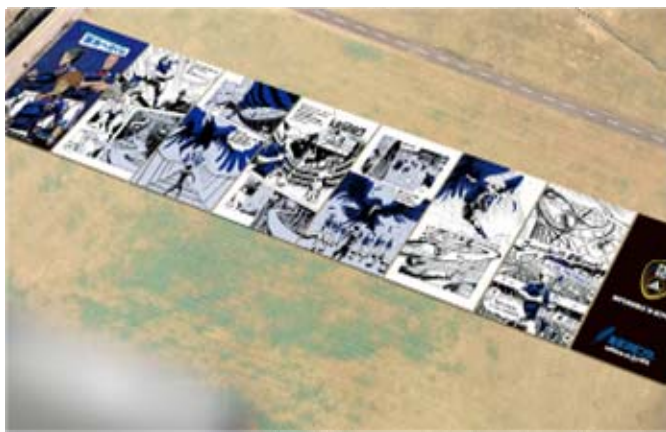

SAMURAI BLUE<サッカー日本代表>の世界ベスト4という“革命”をみんなで描こう！

adidas 『SKY COMIC プロジェクト』

4月20日(火)より日本列島縦断スタート！

www.adidas.co.jp/JFA

ひとコマ 350 m²の巨大な下絵(25M プール相当)に願いを込めてブルーに染め、歓喜の物語を描こう！

SAMURAI BLUE へ贈る“SKY COMIC”を完成させ、応援メッセージと共に南アフリカへ届けよう！

サッカー日本代表オフィシャルサプライヤーのアディダス ジャパン株式会社(本社:新宿区矢来町、代表取締役:ポール・ハーディスティ)は、目前に迫った 2010 FIFA ワールドカップ南アフリカ大会へ向けて、全国のサポーターたちと一致団結して SAMURAI BLUE<サッカー日本代表>を応援していく adidas『SKY COMIC プロジェクト』(www.adidas.co.jp/JFA)を4月20日(火)より開始します。

本プロジェクトは、SAMURAI BLUE<サッカー日本代表>が、目標に掲げた世界ベスト4、そして2010 FIFA ワールドカップ南アフリカ大会優勝という“革命”を成し遂げる“歓喜のストーリー”を描いた一冊の巨大なコミックブック“SKY COMIC”を、日本全国のサポーターたちと協力して完成させ、南アフリカへ旅立つ選手たちに届ける企画です。ピッチで戦う各選手たちと岡田監督、それぞれをフィーチャーしたひとコマ約 350 m²の巨大な下絵(25M プールに相当)が、各選手に縁のある土地を中心に展開していきます。全国各所で応援メッセージを下絵に書き入れてもらうとともに、ペインティングしてもらいます。完成した各コマを上空から撮影し、順次特設サイトにアップしていきます。“革命”を導く歓喜のストーリーがひとコマずつ紡がれていき、最終的に、日本全国のサポーターたちが願いを込めて描いた巨大な“SKY COMIC”が完成します。

完成した“SKY COMIC”は、5月26日(水)、選手たちが南アフリカへ向けて出発する羽田空港にて全コマを並べ、上空から選手一同に見てもらう予定です。また、特設サイト(www.adidas.co.jp/JFA)で展開される“SKY COMIC”にはサポーターの応援シーンも掲載。サイト内で受け付ける応援メッセージをタイムリーに応援シーンに反映していきます。さらに、5月中旬から SAMURAI BLUE 応援コミュニケーションツール『参戦セヨ。』とも連動し、ワールドカップ開催期間中も常時メッセージを受け付け、“SKY COMIC”に反映していきます。これにより南アフリカの選手村に設置予定のモニターを通じて、日本全国どこからでも選手たちに熱い応援メッセージを届けることができる予定です。

選手出発時、“SKY COMIC”展示イメージ

アディダス ジャパンは、“IMPOSSIBLE IS NOTHING(「不可能なんて、ありえない。）」というブランドメッセージのもと、日本全国のサポーター、国民一同に協力を呼びかけ、願いを込めた“SKY COMIC”を完成させ、世界ベスト4という“革命”に果敢に挑む SAMURAI BLUE<サッカー日本代表>を応援していきます。adidas『SKY COMIC プロジェクト』の実施概要、巡回予定は、次頁の通りです。

★各所への取材につきましては、広報事務局(03-5575-3225)までお問い合わせください。

★一般参加(ペインティング)詳細につきましては、順次特設サイト(www.adidas.co.jp/JFA)に掲出していきます。

報道関係者からのお問い合わせ

アディダス ジャパン広報事務局(アズ・ワールドコムジャパン内)

担当:相澤和恵、三輪慎一郎

Tel:03-5575-3225 Fax:03-5575-3222 E-mail:adidas@w-az.co.jp

一般のお客様からお問い合わせ先

アディダスコール 0120-810-654 (電話受付 9:30~18:00)

アディダス WEB サイト www.adidas.co.jp/JFA