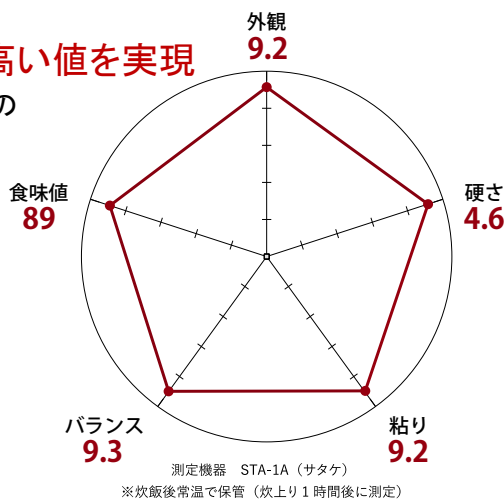

■食味値「89」の高い値を実現

田村市産「ひとめぼれ」の高品質なお米を厳選し、福島県独自品種「天のつぶ」と調合。バランス値「9.3」、食味値「89」の高い数値を実現しました。

■お米プロが厳選・調合、食べ比べを経て誕生

お米のプロが厳選・調合し、粘り・甘味・硬さのバランスを考慮。あっさりとした食味で、どの料理・おかずにも相性抜群。田村市、東北むらせ、Shift による数回の食べ比べを経て、この特別なお米が誕生しました。