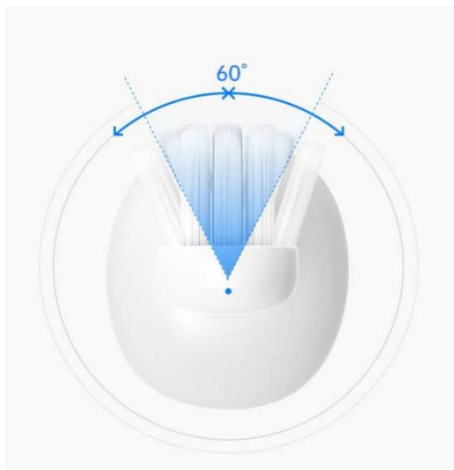

さらにブラシヘッドには 0.02mm の極細毛を使用しており、歯の隙間まで簡単に清掃が可能に。Laifen の一体型電動歯ブラシは、手動では難しい効果的な歯磨きと歯肉ケアを同時に実現し、今までにない口腔ケアの体験を提供します。