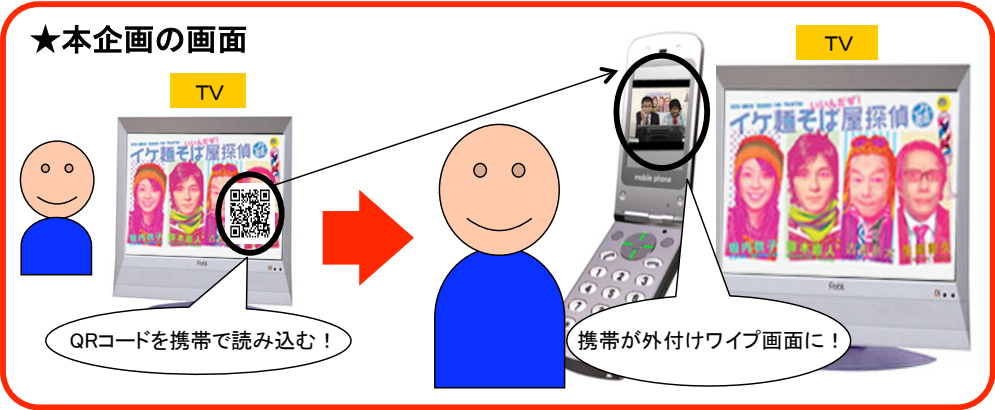

プレスリリース(2009年4月3日付け)

D.N.ドリームパートナーズ・キューブ・ミュージック・ソフトエンターテインメント

「Wモニター」 業界初！ケータイとテレビを同時に使って新しい視聴スタイルでドラマを楽しめる！

＜アクセス方法＞ 【メニュー】→【TV】
→【日テレ】→【イケそば】

1. テレビモニターに映ったQRコードで携帯実況ページにアクセス。
2. OAIに合わせ映像START！
初回は無料です。

【公式HPトップへ】

※会員登録(無料)をして頂く必要があります。
動画(QTV)はdocomoの対応機種のみ、
他の方は音声で(着♪日テレ)にてお楽しみ頂けます。
放送地域により、放送日時に相違があります。

※QTV=キューティービーは、動画配信のケータイ専用サイトです。

【概要】
テレビでドラマを見ながら、同時に携帯でそのドラマの実況中継画面を見るというWモニター、つまりテレビ画面内のワイブ画面がテレビから飛び出した外付けワイブ画面。

ドラマ『イケ麺そば屋探偵～いいんだぜ！～』を、いとうせいこうと倉本美津留の二人がスポーツの実況中継風に解説し、はちゃめちゃなトークを繰り広げます。まるで、いとう・倉本と番組を見ているよう。

CM時間中もずっと実況!!二人だからこそ知りうる、ドラマの各キャラクターについてや、出演者の裏話、撮影こぼれ話も飛び出します！
放送と同時にテレビとケータイ電話を両方同時にリアルタイムで見れば、ドラマが何倍もおもしろく楽しめる新しい視聴スタイルです。