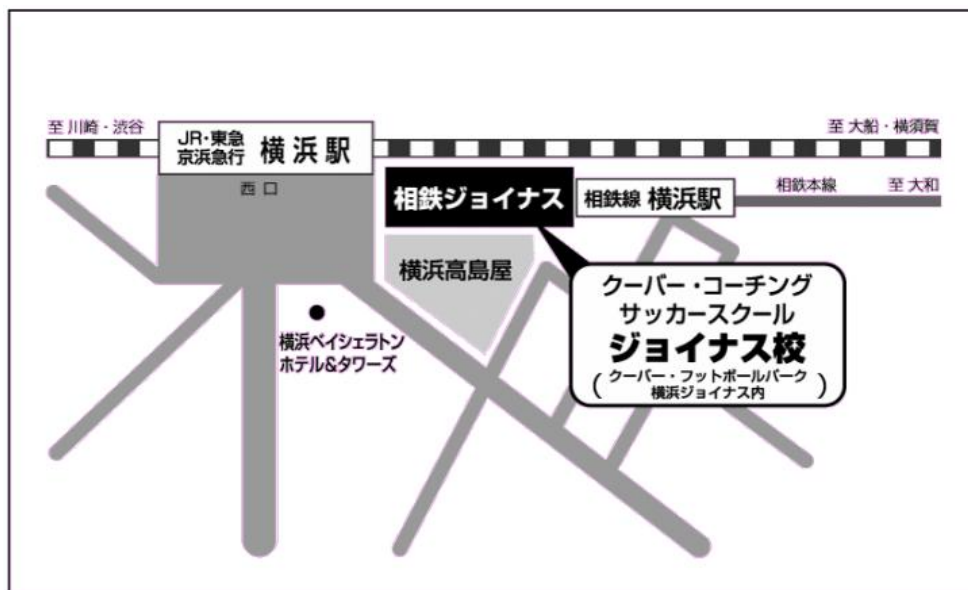

【参考情報】

■会場

クーバー・フットボールパーク横浜ジョイナス

横浜駅・相鉄ジョイナス屋上にある「フットサルコート」。魅力は、何ととってもアクセスの良さ。相鉄横浜駅改札近く(横浜駅相鉄口交番・横)のエレベーターで屋上へあがればプレーができます。「仕事帰り」「買い物帰り」に、日頃のストレスを解消でき、リセットする最適です。ナイター照明付きのフットサルコートは、全天候型で衝撃吸収力に優れ、ヒザや腰への負担を軽減するなど、全てのプレーヤーのために、最高のプレー環境を提供いたします。フットサルコートのレンタルはもちろん、チームで参加できるフットサル大会や、個人で参加できる個人フットサルなど、様々なプログラムを展開しています。プレー後は、9階のクラブハウス内にある男女ロッカールーム・シャワーシャワールームが利用可能です。

・WEBページURL

<http://www.coerver-footballpark.com/yokohama-joinus/>

・電車でのアクセス

横浜駅 『相鉄ジョイナス』屋上

相鉄横浜駅1階改札近くのエレベーターからお越しください。

・お車でのアクセス

相鉄ジョイナス 駐車場有り(有料)

【参考情報】