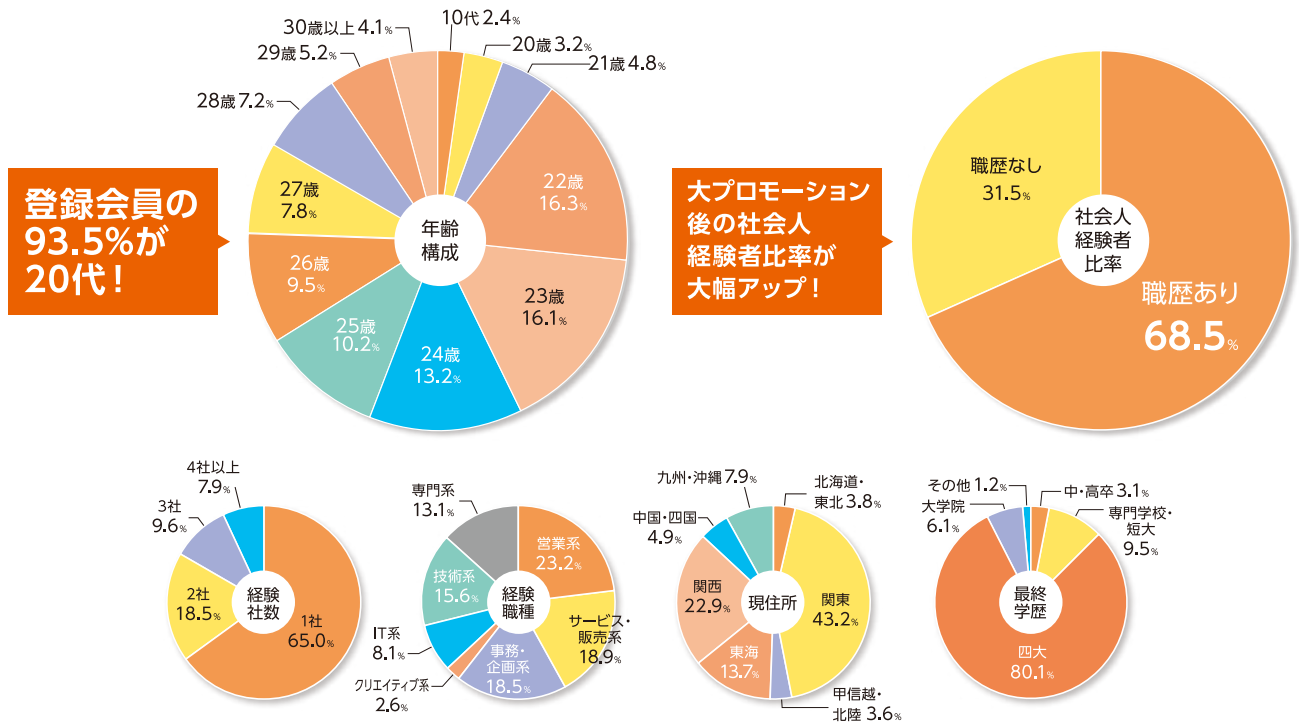

学情 フォーム 検索 <https://service.gakujo.ne.jp/inquiry>

お電話での資料請求

東京 TEL:03-3545-7310

東証一部上場

学情

■東京本社 〒104-0061 東京都中央区銀座6-18-2 野村不動産銀座ビル15F TEL. (03) 3545-7310 (代)

株式会社学情は、東証一部上場・経団連加盟企業であり、法人株主として朝日新聞社・大手金融機関が資本出資し、優良企業約5,000社と取引する大手総合就職情報会社です。また、朝日新聞とともにコンテンツを提供する「就職情報サイト(あさがくナビ(朝日学情ナビ))」をはじめ、延べ求職学生20万人以上、延べ参加企業7,000社の日本最大「合同企業セミナー(就職博)」や、若手社会人をターゲットとした「20代専用転職サイトNo.1の(Re就活)」を運営しています。

Re就活は会員数100万名を誇る 日本で唯一の20代専門転職サイトです。

■ Re就活ライトプラン 企画内容

- 求人情報／企業情報
- PRフォト掲載
- エントリー機能／会社説明会画面
- 「気になる」機能
- スマ面(Web面接機能)
- 各種特集掲載(1枠)
- スカウトメール(50通)
- 求人案内(1回)
- 取材原稿進行
- 上位表示期間(週間)

■ Web面談機能で、県外在住のU・Iターン希望者との面接も安心!