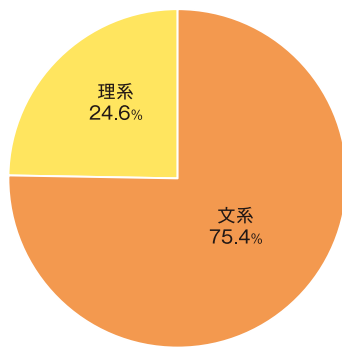

■ 会員属性

1社あたり会員数
他社サイトの**6.5倍**

155.1名

※会員数÷掲載社数

セミナーエントリー
移行率が高い

42.1%

※セミナーエントリー数÷エントリー数

中堅・中小企業を
希望する会員

80%

イベント参加意欲が高い
(行動力のあるアクティブユーザーが多い)

63.5%

Q.あさがくナビに登録したいと思ったきっかけ
A.イベント(合同企業セミナー)に参加したいから

あさがくナビ 2019

会員数:**400,948名**

掲載社数:**2,549社**

(2018年8月17日時点)

文理別

■ ライトプラン企画内容

- 企業情報／採用情報
- Facebook連動機能
- スマ面(Web面接機能)
- エントリー機能／会社説明会画面
- フォロー機能
- ターゲティングメッセージ(WebDM)(1万通)
- Gスカウトメール 50通

特典

**Gスカウトメール
毎月50通サービス**