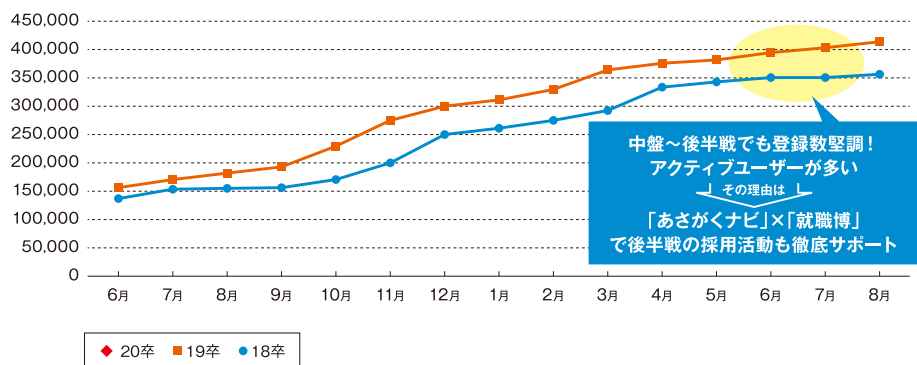

■ 会員属性

1社あたり会員数
他社サイトの**6.5倍**

155.1名

※会員数÷掲載社数

セミナーエントリー
移行率が高い

42.1%

※セミナーエントリー数÷エントリー数

中堅・中小企業を
希望する会員

80%

イベント参加意欲が高い
(行動力のあるアクティブユーザーが多い)

63.5%

Q.あさがくナビに登録したいと思ったきっかけ
A.イベント(合同企業セミナー)に参加したいから

あさがくナビ 2019

会員数:**400,948名**

掲載社数:**2,549社**

(2018年8月17日時点)

会員登録数推移