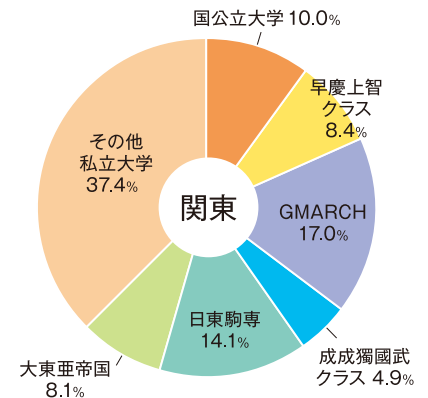

80%

イベント参加意欲が高い
(行動力のあるアクティブユーザーが多い)

63.5%

Q.あさがくナビに登録したいと思ったきっかけ
A.イベント(合同企業セミナー)に参加したいから

あさがくナビ 2019

会員数:**400,948名**

掲載社数:**2,549社**

(2018年8月17日時点)

会員登録数推移

文理別

学校種別

主要大学種別

■ ライトプラン企画内容

- 企業情報／採用情報
- Facebook連動機能
- スマ面(Web面接機能)
- エントリー機能／会社説明会画面
- フォロー機能
- ターゲティングメッセージ(WebDM)(1万通)
- Gスカウトメール 50通

特典

**Gスカウトメール
毎月50通サービス**

埼玉本社企業限定

[20代専門]転職サイト No.1

Re就活 埼玉企業特集 特別パック

- ・ 埼玉県×学情がタッグを組んだ**特別プラン**
- ・ **埼玉県に本社がある企業限定**の特別価格でご提供
- ・ 特集への導線を強化し、**企業情報ページに確実に誘引**

SPECIAL PUSH 1

Re就活トップページに、
特集ページバナーを設置!

埼玉企業特集ページ

SPECIAL PUSH 2

スカウトメールで
埼玉県在住の求職者にアプローチ!

埼玉企業特集 特別パック

(特集期間:2018年10月20日~2019年3月31日)

Re就活ライトプラン(4週間) [28万円]

埼玉企業特集掲載 [10万円]

スカウトメール追加200通 [32万円]

定価
70万円

特別価格