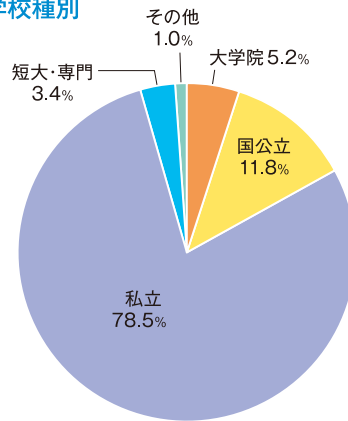

■ 会員属性

1社あたり会員数
他社サイトの**6.5倍**

155.1名

※会員数÷掲載社数

セミナーエントリー
移行率が高い

42.1%

※セミナーエントリー数÷エントリー数

中堅・中小企業を
希望する会員

80%

イベント参加意欲が高い
(行動力のあるアクティブユーザーが多い)

63.5%

Q.あさがくナビに登録したいと思ったきっかけ
A.イベント(合同企業セミナー)に参加したいから

あさがくナビ 2019

会員数:**400,948名**

掲載社数:**2,549社**

(2018年8月17日時点)

会員登録数推移

文理別

学校種別

主要大学種別

■ ライトプラン企画内容

- 企業情報／採用情報
- Facebook連動機能
- スマ面(Web面接機能)
- エントリー機能／会社説明会画面
- フォロー機能
- ターゲティングメッセージ(WebDM)(1万通)
- Gスカウトメール 50通

特典

**Gスカウトメール
毎月50通サービス**