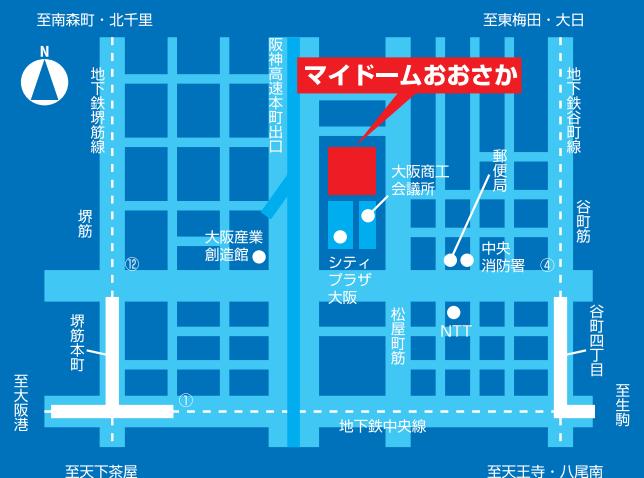

就活応援! 講演イベント(会場内講演コーナー)

- 10:30 ~ 11:00**
「UIJターン就職のススメ」
“Uターンは分かるけど、I・Jターン就職って...?”そんな疑問を解決! 地域で就職するノウハウを伝授します。
- 11:00 ~ 12:00**
「地域で活躍する先輩社員との交流会」
全国の各地域の最前線で活躍する若手社員と企業ブースとは違うカジュアルな雰囲気飲み物片手にコミュニケーションできます。
- 13:30 ~ 14:15**
「地域対抗! プレゼン合戦(東日本編)」
東日本各地で活躍する企業が地域や自社の5分間PRプレゼン合戦を繰り広げます! 短い時間で多くのリアルな情報を収集できます!
- 14:30 ~ 15:15**
「地域対抗! プレゼン合戦(西日本編)」
西日本各地で活躍する企業が地域や自社の5分間PRプレゼン合戦を繰り広げます! 短い時間で多くのリアルな情報を収集できます!
- 15:30 ~ 17:00**
「地域で発見するキャリア~地域を元気にする企業に学ぶ~」
【地域を代表する企業3社が集結!!】各地域の活性化に貢献している、地域代表のユニークな企業が参加するパネルディスカッションを開催します。
※いずれもイベント会場内(講演コーナー)での開催です。各開始時間の15分前から入場できます。
※⑤は整理券が必要です。イベント当日12:00~受付で配布します(先着50名)。

2015.11/16(月)

10:30~17:30(受付/10:00~)

場所:マイドームおおさか 1階

〒540-0029 大阪市中央区本町橋2番5号
【アクセス】地下鉄中央線・堺筋線「堺筋本町」駅①②番出口から約600m、
地下鉄谷町線「谷町四丁目」駅④番出口から約600m

履歴書不要 入退場自由 参加無料

【対象】
○2016年3月卒業予定の大学院・大学・短大・専門学校生
○既卒者 ○第二新卒者 ○若手社会人

参加予約
受付中!!

学生

あさがくナビ 朝日学情ナビ 2016

<http://www.gakujo.ne.jp/2016/>
トップページ → イベントページ → エリア「大阪」

既卒者

20代の就職・転職活動応援サイト
Re就活

<http://re-katsu.jp/career/>

(事前エントリー者には、参加企業等の情報を事前にご案内します。)