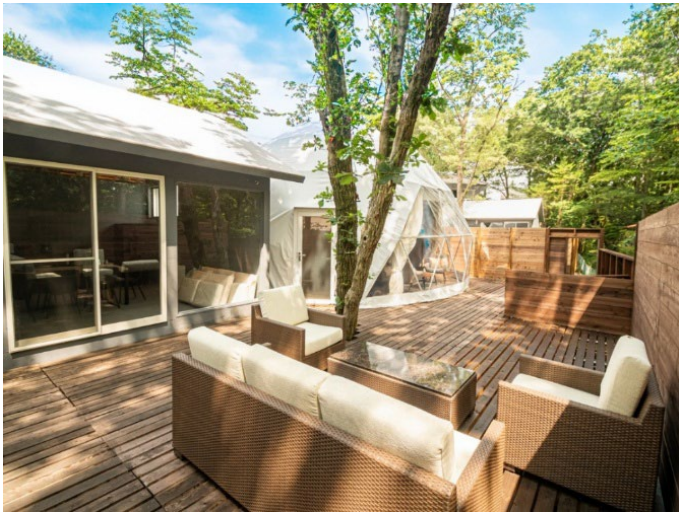

## 開放的なデッキでマイナスイオンを浴び、満天の星空をひとり占め！

昼間はマイナスイオンでリフレッシュ！ヒーリングにおすすめ♪この上ない大自然の風景をご堪能ください。

夜は満点の星空を独占し、ソファでお連れ様との普段出来ないような語らいも…。

新品のソファ&テーブルライトがロマンチックな演出に仕立てます。

木漏れ陽と美味しい空気でヒーリング効果

満天の星空 開放的な語らいが生まれる場を演出

## 【ドームテント】ゴージャスなリビングと、贅沢な寝具で安らかな眠りを♪

ドームテント内は”真新しい家具のリビングセット”に、贅沢な仕様のダブルベッドを設置。ゆったりとした空間で大きな窓からは真昼の“麗らかな日差し”を、夜に向けては“まったりとした帳”をご体験いただけます。

ソファ&チェア&SONY製 Bluetooth スピーカーが雰囲気盛り上げます♪

大きな窓から差し込む眩い光

憧れのシチュエーションで映えるシーン

## フィンランド発祥のバレルサウナで『整い』体験を満喫♪

バレルサウナとは『始まりと終わりのない円形』による樽型のサウナ小屋。強度のある設計で、形状変形しにくいのが特徴。その形状により熱を均一に保つことに優れ、ロウリュ時の熱が効率的に室内に循環するので、より快適にサウナを楽しむことができます。