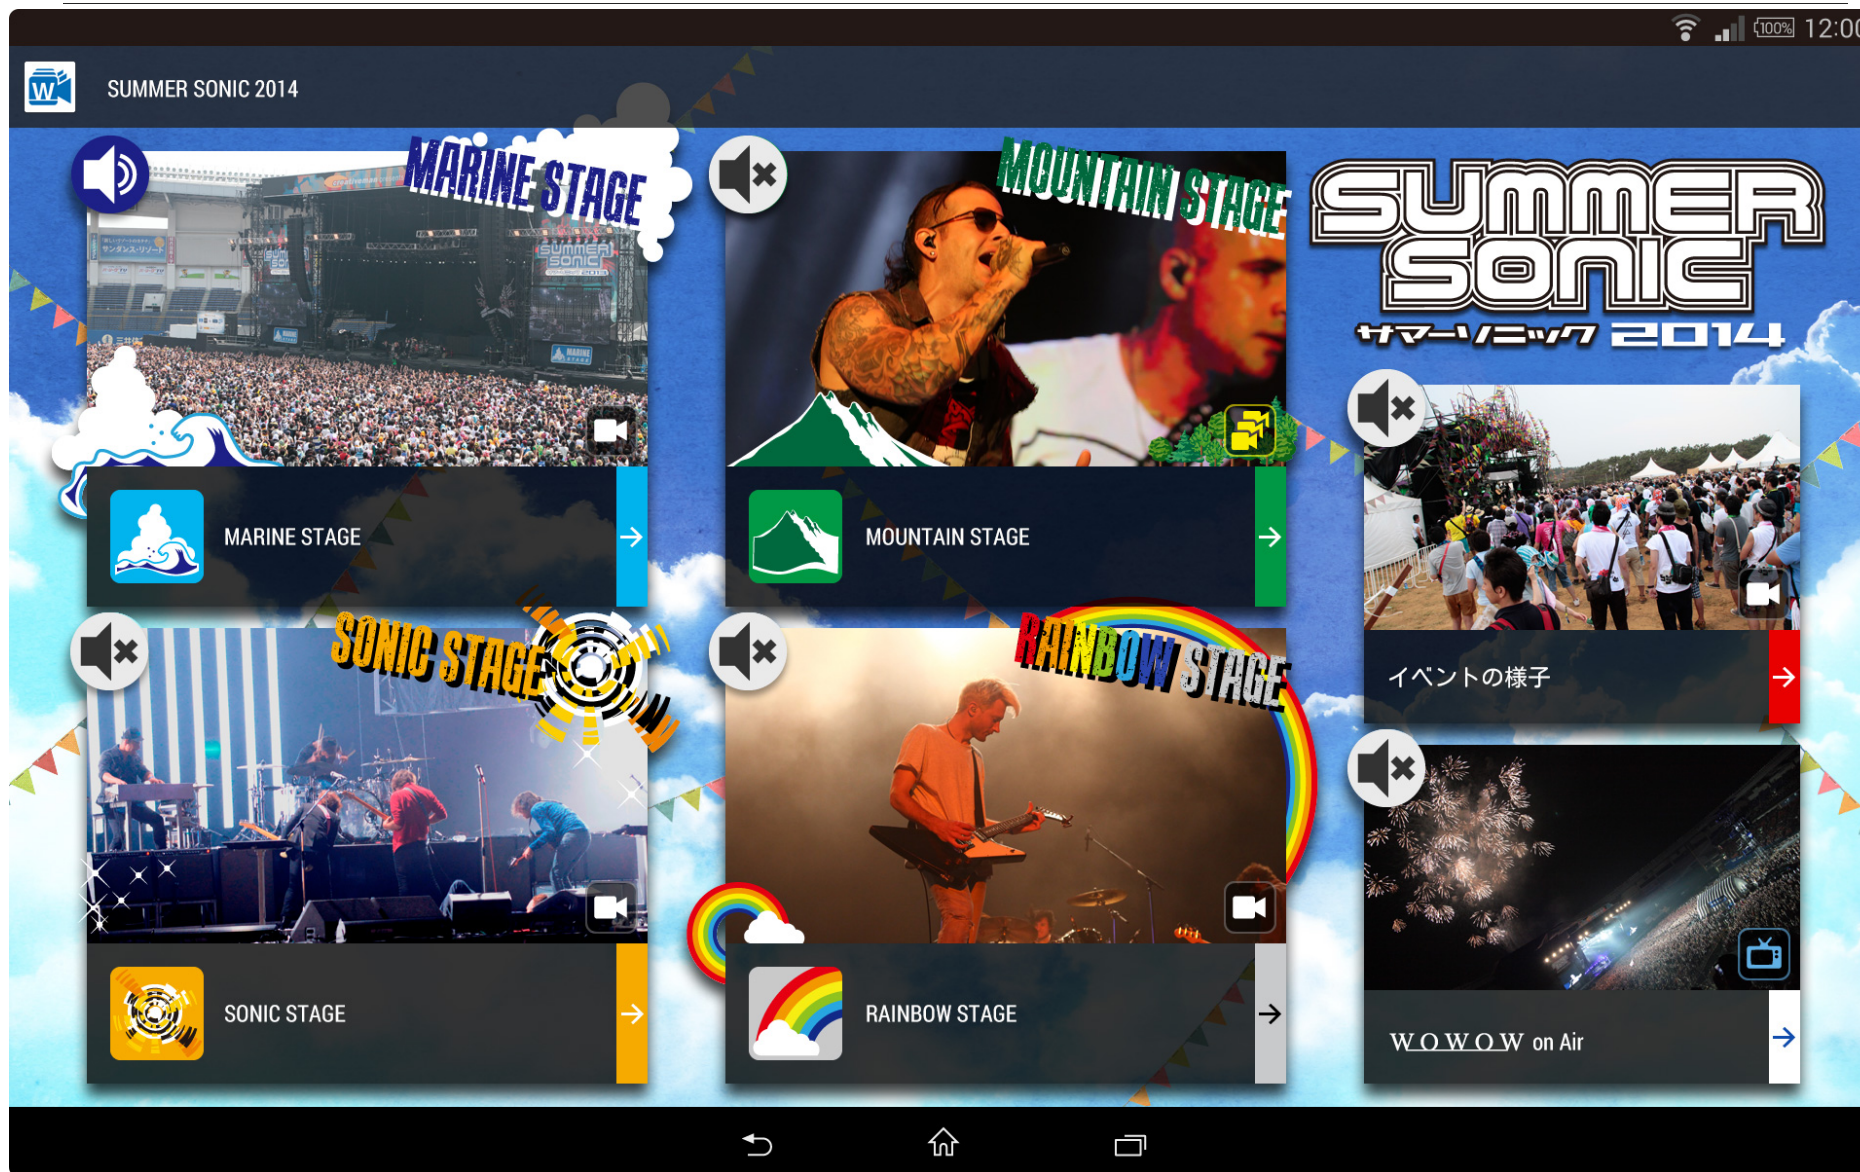

# LiveMultiViewing Appとは

同時に複数のライブが開催される  
“夏FES”の新たな楽しみ方!!

自分が好きな会場の映像を  
切り替えながらリアルタイムに見る!!

---

ステージ間で移動時間がかかったり、  
無理してはしごをすると、  
好きなアーティストでも近くに行けない

Live Multi Viewingを使うと

移動中でも他ステージの様子が見える!  
炎天下で体力的にキツくなっても  
休憩所でステージの様子が見える

## 今までの仕組みだと…

現実から数秒のディレイがあったり、  
映像の切替にも数秒かかって、  
実用的ではなかった

Live Multi Viewingでは

ほぼディレイなし!!  
切替も即座でスムーズに!!

# マルチビューの画面