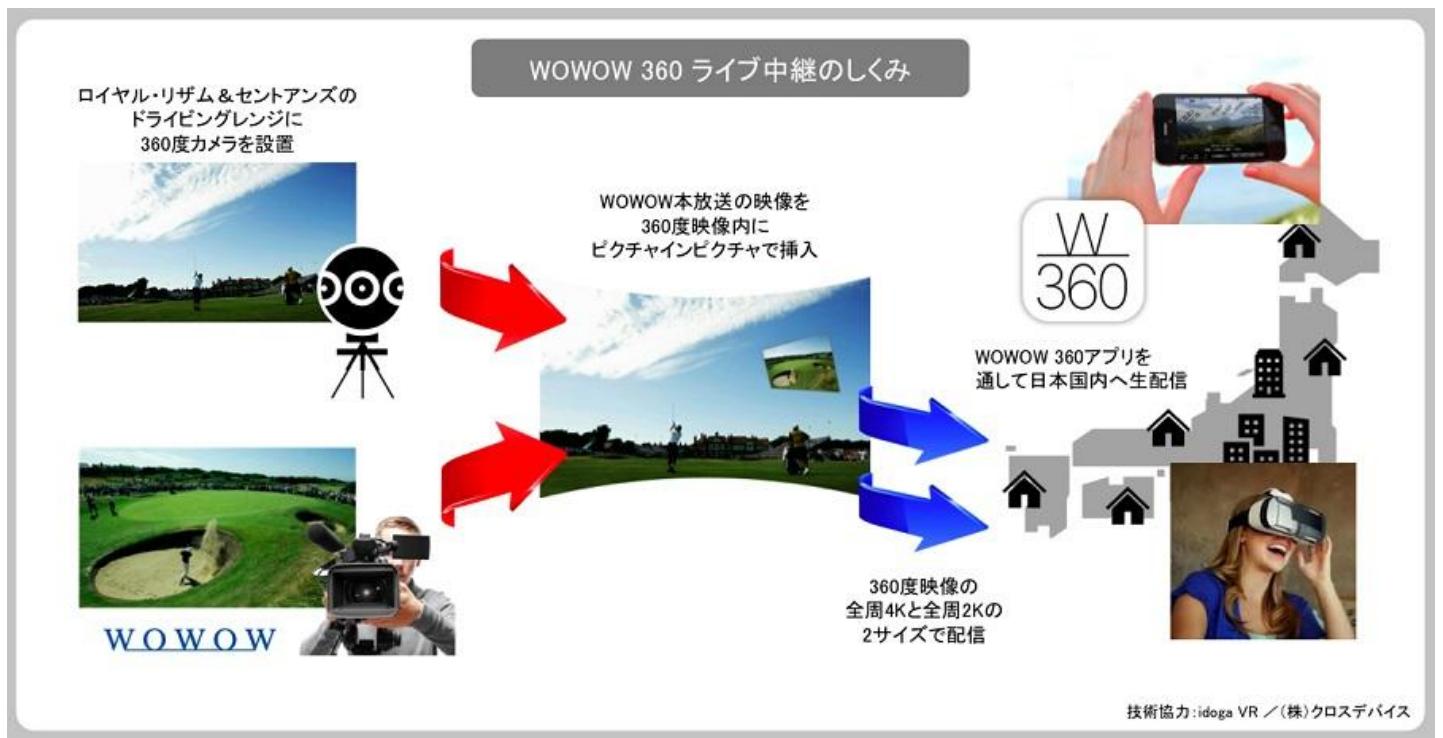

## 「LPGA女子ゴルフツアー メジャー第4戦！全英リコー女子オープン」にて4KVR配信決定！～日本初となる海外ゴルフ中継の4K360°ライブ配信も展開～

株式会社WOWOW（本社：東京都港区、代表取締役社長 田中 晃、以下「WOWOW」）は、8月2日（木）より生中継する「LPGA女子ゴルフツアー メジャー第4戦！全英リコー女子オープン」にて加入者向けの4KVR配信を連日展開いたします。畑岡奈紗ほか注目選手のハイライト等のプレー動画を4K360°配信にてお届けするほか、開催地ロイヤル・リザム&セントアンズの会場内にあるドライビングレンジ（練習場）の様子を4K360°ライブ配信にてお届けいたします。海外ゴルフ中継における4K360°ライブ配信は、今回が日本初の取り組みとなります。本配信をご覧いただくには、VR作品を視聴するためのスマートフォンアプリ「WOWOW 360」をダウンロードしていただく必要があります。

まるでギャラリーとして会場にいるかのような視聴体験を  
9316km離れた日本とイギリスをつなぐ、WOWOW 360

今回の配信では、日本初となる新たな技術や演出を用い、現地からの感動と興奮をVR体験を通じてお届けします。

#### (2) ピクチャインピクチャの採用

4K360°ライブ配信と、WOWOWでの本放送を同一画面上でお楽しみいただけるよう、海外ゴルフ中継のVRコンテンツとしては日本初となる「ピクチャインピクチャ処理」を導入いたします。これにより、ラウンド開始直前に選手たちがウォーミングアップを行なうドライビングレンジ（練習場）の360°映像を閲覧しながら、同時に大会の注目選手のショットを視聴することが可能となります。

上記の取り組みにより、名門コースと名高い、ロイヤル・リザム&セントアンズの風景をギャラリー目線で楽しむことや、畑岡奈紗ほか注目選手のプレーをドライビングレンジ（練習場）から眺めることができます。近年、世界的に高まりを見せるスポーツ中継におけるVR体験の最先端に、ぜひご期待ください。

WOWOWは、コーポレートメッセージ「見るほどに、新しい出会い。」のコンセプトのもと、今後も上質なエンターテインメントをお届けしていきます。