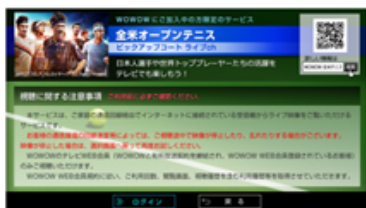

(参考：アクトビラのポータルページからも同サービスをお楽しみいただくことができます。)

アクトビラ ポータル画面

アクトビラ WOWOWページ画面

②専用ページでWOWOWに加入中のWEB会員IDとパスワードを入力し、ログイン。

専用ページ

ログイン画面

③リモコンを操作して、見たいコートを選択。

コート選択画面

ピックアップコート 試合映像

※画面はイメージです。

※本サービスは、インターネットに接続されているテレビから皆さまのご家庭の通信回線経由でお楽しみいただけるサービスです。

※全米オープンテニスのピックアップコートは、生放送の番組中のみご利用いただけます。

※試合状況により、表記の対戦カードと異なる場合がございます。

※ご家庭の通信回線の速度によっては、映像が停止する、乱れる場合がございます。また、配信状況により、サービスが一時中断する場合がございます。