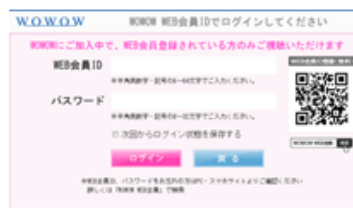

(参考：アクトビラのポータルページからも同サービスをお楽しみいただくことができます。)

アクトビラ ポータル画面

アクトビラ WOWOWページ画面

②専用ページでWOWOWに加入中のWEB会員IDとパスワードを入力し、ログイン。

専用ページ

ログイン画面

③リモコンを操作して、見たいコートを選択。

コート選択画面

ピックアップコート 試合映像

※画面はイメージです。

※本サービスは、インターネットに接続されているテレビから皆さまのご家庭の通信回線経由でお楽しみいただけるサービスです。

※全米オープンテニスのピックアップコートは、生放送の番組中のみご利用いただけます。

※試合状況により、表記の対戦カードと異なる場合がございます。

※ご家庭の通信回線の速度によっては、映像が停止する、乱れる場合がございます。また、配信状況により、サービスが一時中断する場合がございます。