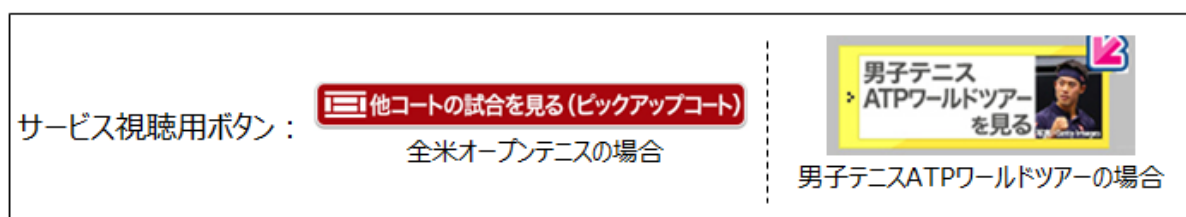

このサービスは、WOWOWにご加入中で、WEB会員ID登録済みの会員の方がご利用いただけるサービスで、WOWOWのデータ放送、もしくはアクトビラを通じてサービスにログインすることで、テレビ画面上でご利用になれます。

全米オープンテニスでは本サービスを通して、テレビ会員向け無料番組配信サービスWOWOWメンバーズオンデマンドでライブ配信しているテニスのピックアップコートサービス（放送以外の試合を生配信するサービス）をテレビ画面でもお楽しみいただくことが可能になり、最大4コートの配信からご覧になりたいコートを選択できます。また、全米オープンテニス以降は「男子テニスATPワールドツアー」のファイナルズを含む今シーズン配信予定の残り8大会も、本サービスを通してテレビ画面でご覧いただくことができます。本サービスは、データ放送とアクトビラの技術を活用した2K配信となります。

今後、10月4日から7日までWOWOWメンバーズオンデマンドで先行ライブ配信される「日本代表出場！女子ゴルフ世界一決定戦 ULインターナショナル・クラウン」など、テニス以外のスポーツジャンルでの拡大展開も見据えて取り組んでまいります。

WOWOWは、コーポレートメッセージ「見るほどに、新しい出会い。」のコンセプトのもと、放送の新たな楽しみ方をご提案する技術開発を継続して行ない、今後も上質なエンターテインメントをお届けしていきます。

■「全米オープンテニス」「男子テニスATPワールドツアー」 TV向けライブ配信サービス概要

対象：WOWOWにご加入中で、WEB会員ID登録済みの会員

視聴方法：

WOWOWのデータ放送からご利用の場合

インターネット回線に接続されたテレビまたはレコーダー(※)からWOWOW視聴中にdボタンを押下してデータ

放送を起動し、専用ボタンを押下してください。遷移先の専用ページからWOWOWにご加入中のWEB会員IDでログインしていただくと、お楽しみになります。

※放送連携TYPE1対応機種

アクトビラからご利用の場合

インターネット回線に接続されたアクトビラ ビデオ・フル対応テレビまたはレコーダーからアクトビラ WOWOWページ画面をご覧ください、専用ボタンを押下してください。専用ページからWOWOWにご加入中のWEB会員IDでログインしていただくと、お楽しみになります。

【利用方法】

①WOWOWを視聴中、リモコンのdボタンを押してデータ放送上にこのボタンが表示された方は、サービスをお楽しみいただけます。