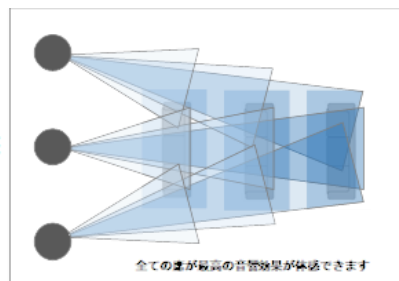

6) ヴァリアブル・カヴァレイジ・テクノロジー “VCT” (THX-5002-L)

VCTによる均一な拡散、少ない歪を実現。全ての視聴位置において定位の安定したサウンド再生となります。