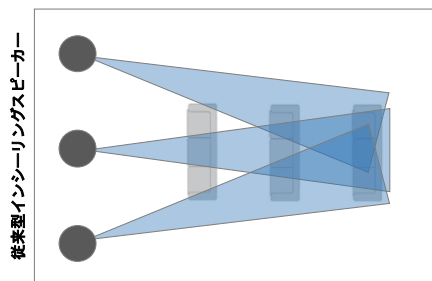

6) ヴァリアブル・カヴァレイジ・テクノロジー “VCT” (THX-5002-L)

VCTによる均一な拡散、少ない歪を実現。全ての視聴位置において定位の安定したサウンド再生となります。