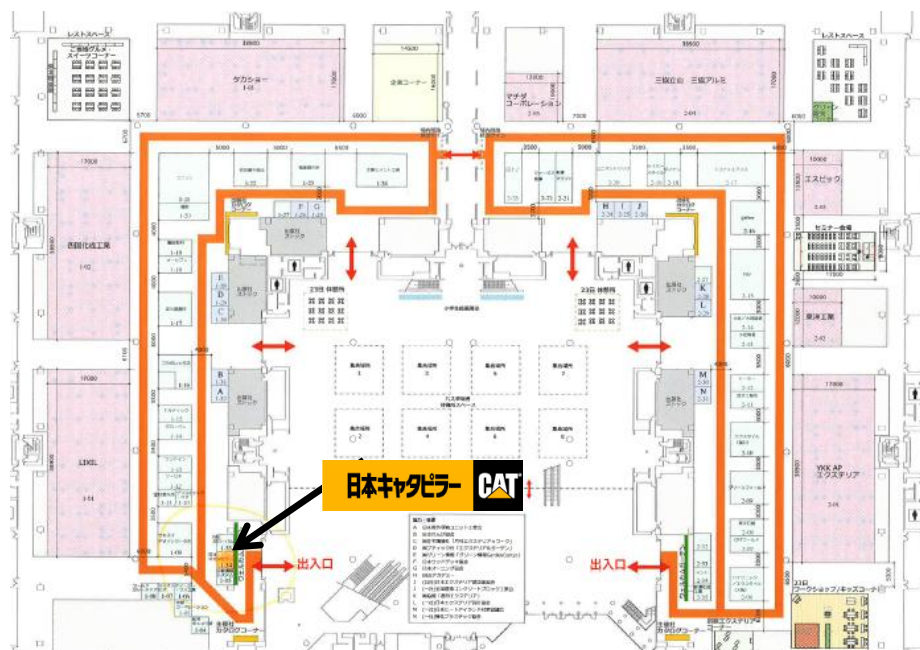

【昨年のイベントの様子】

会場案内図

「第11回エクステリア エキシビジョン(EXE)2016」概要

【会 期】

4月22日(金)～23日(土) 10:00～17:00(最終日は16:00まで)

【会 場】

東京都江東区有明3-11-1 東京国際展示場「東京ビッグサイト」西1・2ホール

【コマ番号】